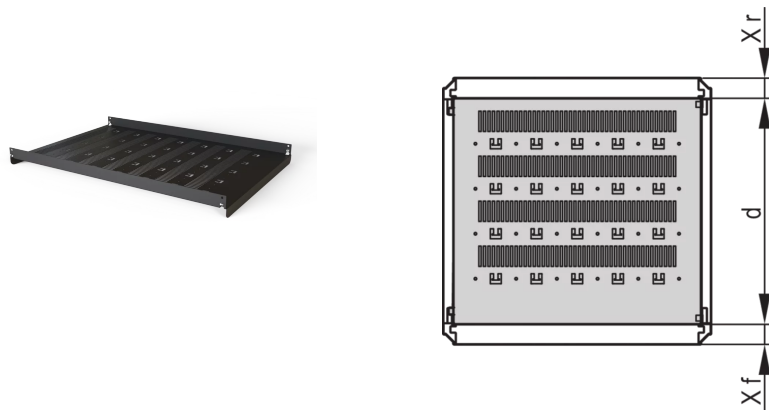

21130-326 VARISTAR-GESTELLFACHBODEN, STATIONÄR,
75 KG, RAL 7021, 600 B 900 T

PRODUKTBESCHREIBUNG

1 HE inkl. Erdung

Wird direkt auf den Varistar-Schrank montiert

St, 1,5-mm

Statische Traglast 75 kg

PRODUKTMERKMALE

Produkttyp: Fachboden

Produktfamilie: Varistar

Typ: Volle Tiefe

Material: Stahl

Farbe: Schwarzgrau

Farbecode: RAL 7021

Breite (mm): 544 mm

Tiefe: 797 mm

ZUSÄTZLICHE PRODUKTDDETAILS

Varistar stationärer Fachboden, entweder mit voller Länge oder verkürzt.

Für die Montage der verkürzten Fachböden sind 2 zusätzliche Tiefenstreben erforderlich, bitte separat bestellen.