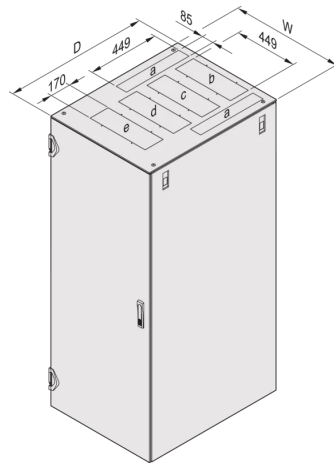

SCHROFF

21130-256 GESCHLOSSENES FLACHDACH MIT AUSBRUCHZONEN, VARISTAR,
RAL 7021, 800 B X 600 T

PRODUKTBESCHREIBUNG

Inkl. Erdung

Ausbruchzonen können einfach herausgebrochen werden

St, 1,5-mm

Cut-outs can be fitted with brush strips, fan units, perforated cover plates or edge protectors

Breite (mm): 800 mm

Tiefe: 600 mm

ZUSÄTZLICHE PRODUKTDDETAILS

Rackdach mit mikroperforierten Ausbruchzonen. Bürstenleisten, Kantenschutz oder Abdeckbleche bitte aus dem Zubehörprogramm wählen.

Abmessungen siehe Varistar Katalog