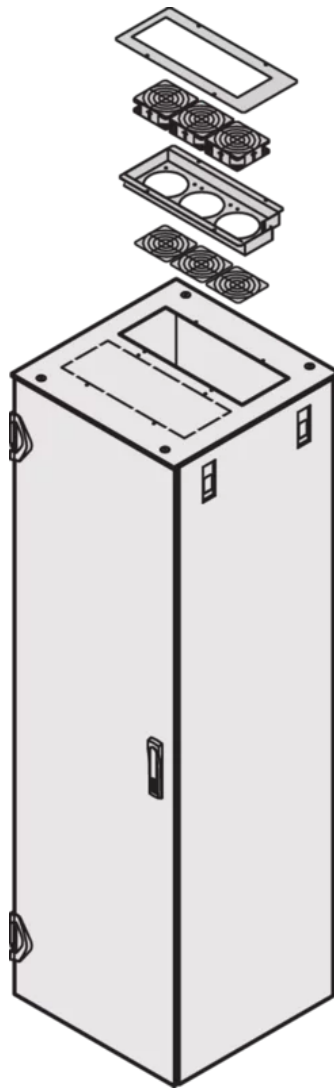

SCHROFF

21130-256 GESCHLOSSENES FLACHDACH MIT AUSBRUCHZONEN, VARISTAR,
RAL 7021, 800 B X 600 T

PRODUKTBESCHREIBUNG

Inkl. Erdung

Ausbruchzonen können einfach herausgebrochen werden

St, 1,5-mm

Cut-outs can be fitted with brush strips, fan units, perforated cover plates or edge protectors

Farbe RAL 7021

PRODUKTMERKMALE

Produkttyp: Schrank-/Rackdach

Produktfamilie: Varistar

Typ: Ausbruch

Material: Stahl

Farbe: Schwarzgrau

Farbecode: RAL 7021

Breite (mm): 800 mm

Tiefe: 600 mm

ZUSÄTZLICHE PRODUKTDDETAILS

Rackdach mit mikroperforierten Ausbruchzonen. Bürstenleisten, Kantenschutz oder Abdeckbleche bitte aus dem Zubehörprogramm wählen.

Abmessungen siehe Varistar Katalog