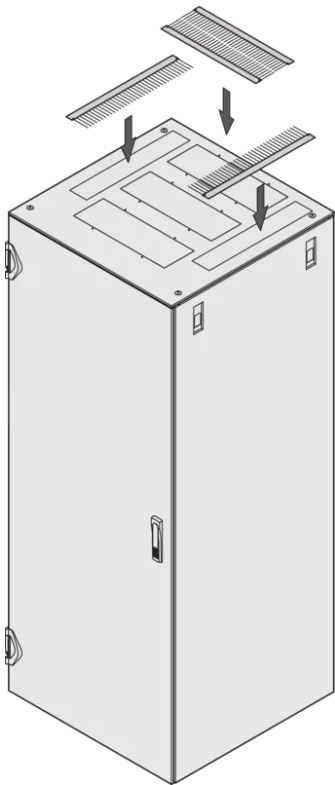

SCHROFF

21130-256 GESCHLOSSENES FLACHDACH MIT AUSBRUCHZONEN, VARISTAR,
RAL 7021, 800 B X 600 T

PRODUKTBESCHREIBUNG

Inkl. Erdung

Ausbruchzonen können einfach herausgebrochen werden

St, 1,5-mm

Cut-outs can be fitted with brush strips, fan units, perforated cover plates or edge protectors

Farbe RAL 7021

PRODUKTMERKMALE

Produkttyp: Schrank-/Rackdach

Produktfamilie: Varistar

Typ: Ausbruch

Material: Stahl

Farbe: Schwarzgrau

Farbecode: RAL 7021

Breite (mm): 800 mm

Tiefe: 600 mm

ZUSÄTZLICHE PRODUKTDDETAILS

Rackdach mit mikroperforierten Ausbruchzonen. Bürstenleisten, Kantenschutz oder Abdeckbleche bitte aus dem Zubehörprogramm wählen.

Abmessungen siehe Varistar Katalog