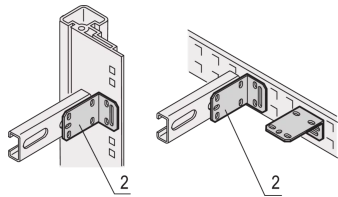

21120-145 EURORACK C-SCHIENE BEFESTIGUNGSWINKEL FÜR SCHRANKSTÜTZEN ODER TIEFENSTREBEN

PRODUKTBE SCHREIBUNG

Montage von Bremsen zur Montage von C-Profilen

PRODUKTMERKMALE

Produkttyp: Halter

Produktfamilie: Eurorack

Passend zu: Schrank

Material: Stahl

Oberfläche: Verzinkt

ZUSÄTZLICHE PRODUKTDDETAILS

Halterungen für C-Schiene

ZERTIFIZIERUNGEN

Nordamerika

Alle Standorte