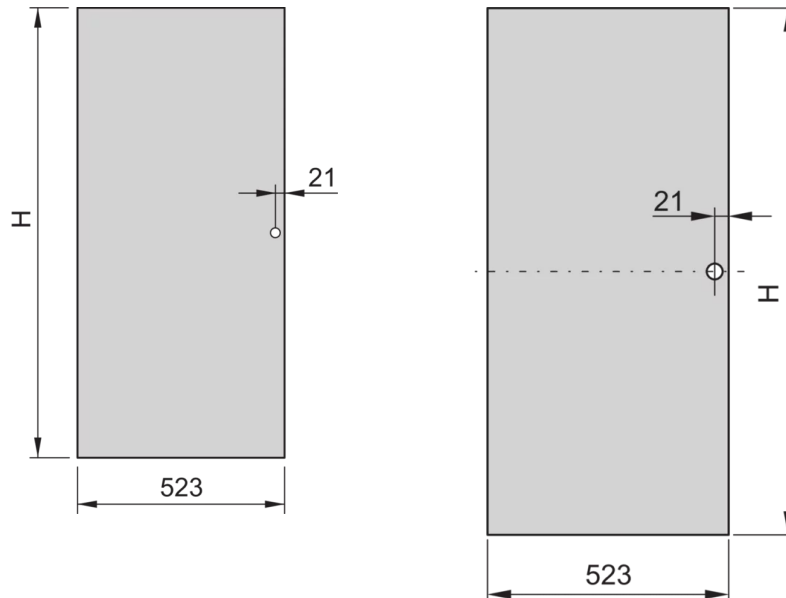

21117-187 EURORACK-STAHLTÜR, 120° ÖFFNUNGSWINKEL, RAL 7035, 29 HE, 600W

**PRODUKTBECHREIBUNG**

Kann an alle vier Seiten des Schrankgestelles montiert werden

St, 1 mm

**PRODUKTMERKMALE**

Produkttyp: Schranktür

Produktfamilie: Eurorack

Typ: Stahltür

Farbe: Hellgrau

Farbecode: RAL 7035

Höhe: 29 HE

Höhe: 1311 mm

Breite (mm): 600 mm