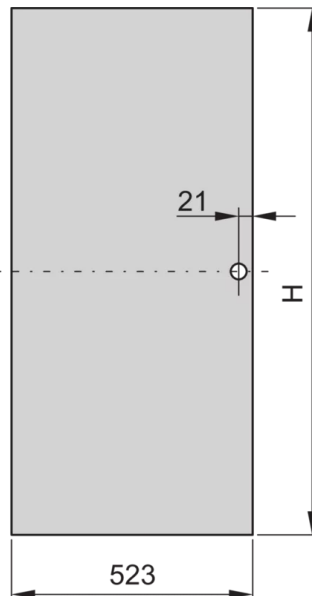

21117-186 EURORACK-STAHLTÜR, 120° ÖFFNUNGSWINKEL, RAL 7035, 25 HE, 600W

PRODUKTBECHREIBUNG

Kann an alle vier Seiten des Schrankgestelles montiert werden

St, 1 mm

PRODUKTMERKMALE

Produkttyp: Schranktür

Produktfamilie: Eurorack

Typ: Stahltür

Farbe: Hellgrau

Farbecode: RAL 7035

Höhe: 25 HE

Höhe: 1133 mm

Breite (mm): 553 mm

ZUSÄTZLICHE PRODUKTDDETAILS

Stahltür für Schränke mit Aluminiumrahmen mit 120° Schwenkbereich und ist an allen 4 Seiten des Schrankgestells montierbar. Die Tür wird mit Schwenkhebelgriff, Sicherheitsschlössern und Schlüsseln geliefert.