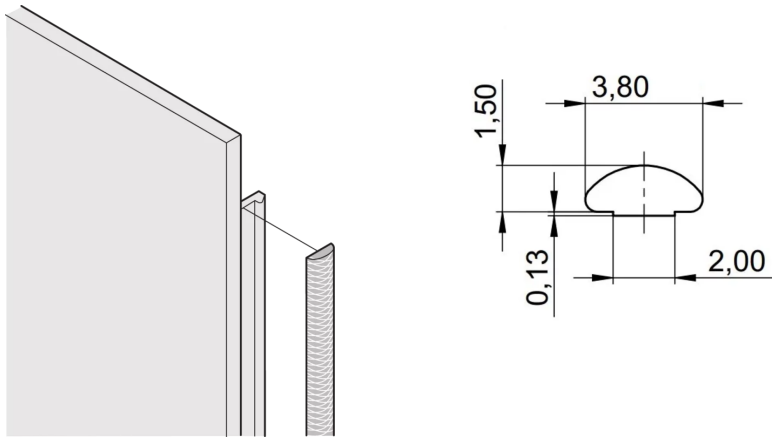

## 21101-904 FRONTPLATTE, EMV-TEXTILDICHTUNG, -40-...+70-°C, 9 HE, 100 STÜCK

### PRODUKTBE SCHREIBUNG

Die EMV-Textildichtung wird seitlich auf die Frontplatte, jeweils in die Nut des rechten Profils aufgeklebt

Die Profildichtung wird auf die Kontaktfläche des 19-Zoll- Winkels oder des Eckprofils geklebt und stellt den leitfähigen Anschluss zu den U- Frontplatten her