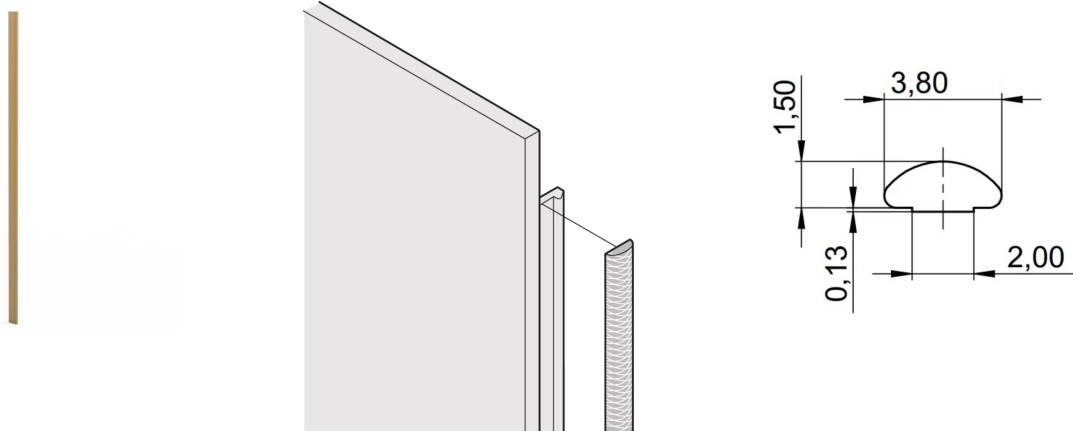

21101-854 FRONTPLATTE, EMV-TEXTILDICHTUNG, -40-...+70-°C,-3-HE; 100 STÜCK

PRODUKTbeschreibung

Die EMV-Textildichtung wird seitlich auf die Frontplatte, jeweils in die Nut des rechten Profils aufgeklebt

Die Profildichtung wird auf die Kontaktfläche des 19-Zoll- Winkels oder des Eckprofils geklebt und stellt den leitfähigen Anschluss zu den U- Frontplatten her

Temperaturbereich von -40-°C bis +70-°C

PRODUKTmerkmale

Produkttyp: Abschirmungs-Kit

Produktfamilie: EuropacPRO; RatiopacPRO; RatiopacPRO AIR; PropacPRO; Kassette

Höhe: 3-HE

Material: TPE

Anzahl pro Packung: 100

Höhe: 97 mm

Tiefe: 1,62 mm

Entflammbarkeitsrate UL® 94V-0

Breite (mm): 3,8 mm

ZUSÄTZLICHE PRODUKTDDETAILS

EMV-Textildichtungen werden seitlich in die Nut auf der rechten Seite der U-förmigen Frontplatte eingebracht. Die Dichtungen werden auf die Frontplatte geklebt.