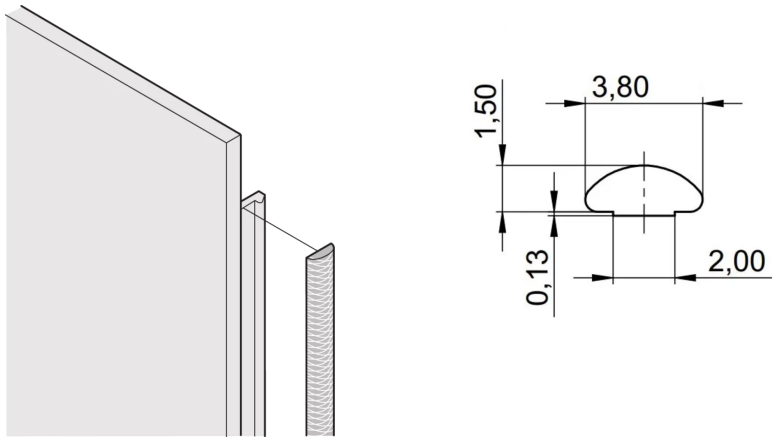

21101-853 FRONTPLATTE, EMV-TEXTILDICHTUNG, -40-...+70°C; 3-HE; 10 STÜCK

PRODUKTBE SCHREIBUNG

Die EMV-Textildichtung wird seitlich auf die Frontplatte, jeweils in die Nut des rechten Profils aufgeklebt

Die Profildichtung wird auf die Kontaktfläche des 19-Zoll- Winkels oder des Eckprofils geklebt und stellt den leitfähigen Anschluss zu den U- Frontplatten her

Temperaturbereich von -40°C bis +70°C

PRODUKTMERKMALE

Produkttyp: Abschirmungs-Kit

Produktfamilie: EuropacPRO; RatiopacPRO; RatiopacPRO AIR; PropacPRO; Kassette

Höhe: 3-HE

Material: TPE

Anzahl pro Packung: 10

Höhe: 97 mm

Tiefe: 1,62 mm

Entflammbarkeitsrate UL® 94V-0

Breite (mm): 3,8 mm

ZUSÄTZLICHE PRODUKTDDETAILS

EMV-Textildichtungen werden seitlich in die Nut auf der rechten Seite der U-förmigen Frontplatte eingebracht. Die Dichtungen werden auf die Frontplatte geklebt.