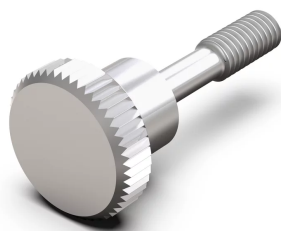

21101-749 HALSSCHRAUBE, GERÄNDELTER KOPF KURZ, M2.5 X 12,3 MM,
MESSING VERNICKELT; 100 STÜCK

PRODUKTBESCHREIBUNG

Collar Screw, Knurled Head Short Version

PRODUKTMERKMALE

Produkttyp: Schraube

Typ: Schraube

Passend zu: Front Platten

Anzahl pro Packung: 100

Gewinde: M2,5

Länge: 12,3 mm

Material: Messing

Oberfläche: Vernickelt

Tiefe: 18,3 mm

Höhe: 8 mm

Drehmoment: 0,3 N·m

Breite (mm): 8 mm

Nordamerika

Alle Standorte

+1.763.422.2661

Chatten Sie mit uns:

schroff.nvent.com

Europa

Straubenhardt, Deutschland