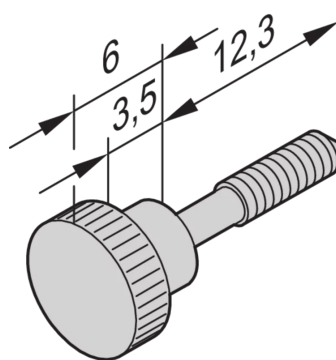

21101-749 HALSSCHRAUBE, GERÄNDELTER KOPF KURZ, M2.5 X 12,3 MM,
MESSING VERNICKELT; 100 STÜCK

PRODUKTBESCHREIBUNG

Collar Screw, Knurled Head Short Version

PRODUKTMERKMALE

Produkttyp: Schraube

Typ: Schraube

Passend zu: Front Platten

Anzahl pro Packung: 100

Gewinde: M2,5

Länge: 12,3 mm

Material: Messing

Oberfläche: Vernickelt

Tiefe: 18,3 mm

Höhe: 8 mm

Drehmoment: 0,3 N·m

Breite (mm): 8 mm

Nordamerika

Alle Standorte

+1.763.422.2661

Chatten Sie mit uns:

schroff.nvent.com

Europa

Straubenhardt, Deutschland