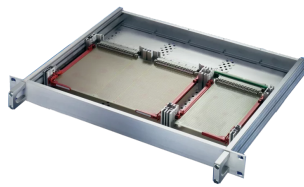

### PRODUKTBESCHREIBUNG

Mit Hilfe der Innenausbausätze können Europakarten und Doppeleuropakarten horizontal in den 19-Zoll Einschub eingebaut werden (IEC60297)

Lieferumfang ausreichend zum Einbau von einem 3 HE Board (Europakarte) oder einem 6 HE Board (Doppелеuropakarte)

### PRODUKTMERKMALE

Produkttyp: Montagesatz

Produktfamilie: MultipacPRO

Passend zu: Einschub

Höhe: 1-HE

### ZUSÄTZLICHE PRODUKTDDETAILS

Mit Hilfe der Innenausbausätze können Europakarten und Doppeleuropakarten horizontal in den 19-Zoll Einschub eingebaut werden (IEC 60297).

Nur zusammen mit Abdeckblech für Kartenausbau verwendbar.