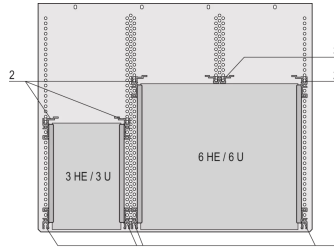

### PRODUKTBESCHREIBUNG

Mit Hilfe der Innenausbausätze können Europakarten und Doppeleuropakarten horizontal in den 19-Zoll Einschub eingebaut werden (IEC60297)

Lieferumfang ausreichend zum Einbau von einem 3 HE Board (Europakarte) oder einem 6 HE Board (Doppелеuropakarte)

### PRODUKTMERKMALE

Produkttyp: Montagesatz

Produktfamilie: MultipacPRO

Passend zu: Einschub

Höhe: 1-HE

### ZUSÄTZLICHE PRODUKTDDETAILS

Mit Hilfe der Innenausbausätze können Europakarten und Doppeleuropakarten horizontal in den 19-Zoll Einschub eingebaut werden (IEC 60297).

Nur zusammen mit Abdeckblech für Kartenausbau verwendbar.