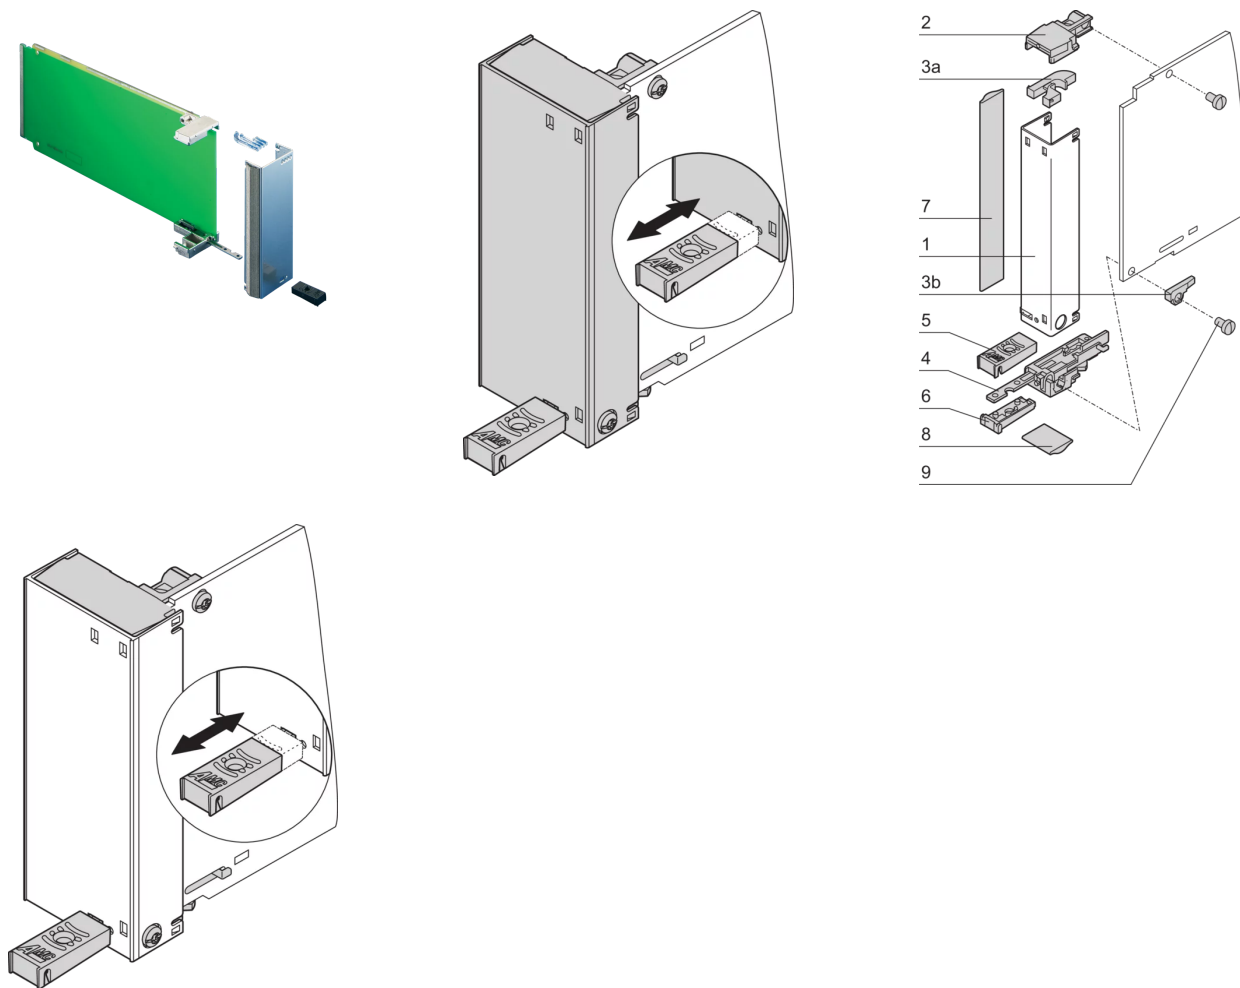

20849-152 AMC-ZUGGRIFF, AMC.0-R2.0, SINGLE MID-SIZE

PRODUKTBESCHREIBUNG

Complete pull-handle mechanism, designed for microswitch activation (hot-swap), includes light pipe

Für alle nVent SCHROFF AdvancedMC-Module

PRODUKTMERKMALE

Produkttyp: Griff

Typ: Aushebegriff

Passend zu: Systeme

Griff-Typ: Single Mid-Size

Material: Polycarbonat

Farbe: Schwarz

Entflammbarkeitsrate UL® 94V-0