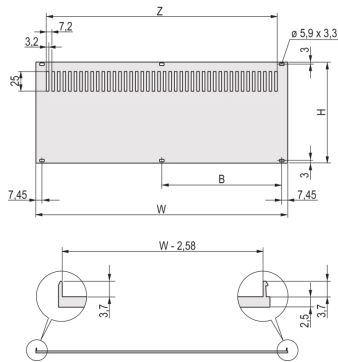

20848-745 RÜCKWAND MIT LÜFTUNGSSCHLITZEN FÜR RATIOACPRO,
NACHRÜSTBARE SCHIRMUNG, MIT TEXTILDICHTUNG, 5 HE, 42 TE

PRODUKTBE SCHREIBUNG

Rear panel, Al, 2,5 mm, front: anodized, rear: leitfähig. Nicht geschirmt

Die Montage erfolgt an den Modulschienen

PRODUKTMERKMALE

Produkttyp: Seitenwand

Produktfamilie: RatiopacPRO; RatiopacPRO Air

Typ: Verkürzte Rückwand

Höhe: 5-HE

Breite: 42 TE

Material: Aluminium

Anzahl pro Packung: 1

Höhe: 220 mm

Breite (mm): 213 mm

ZUSÄTZLICHE PRODUKTDDETAILS

Die perforierte Rückwand, Al, 2,5 mm ist schirmbar mit EMV-Dichtung (Textil). Die Rückseite ist gebeizt.

Nordamerika

Alle Standorte