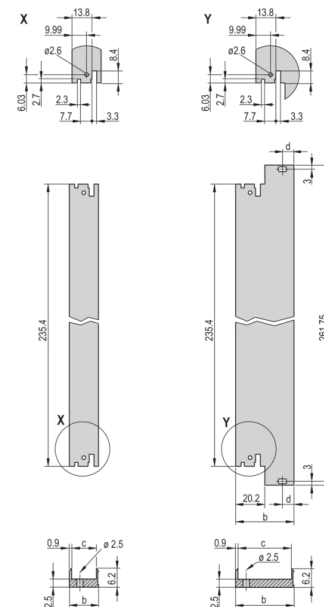

20848-695 STECKBAUGRUPPEN-BAUSATZ MIT AUSHEBEGRIFF TYP 2, GRAU,
GESCHIRMT,
6 HE, 12 TE

PRODUKTBESCHREIBUNG

Front panel, U-profile, shielded

Griff mit Aushebefunktion

PRODUKTMERKMALE

Produkttyp: Frontplatten

Typ: Frontplatten mit Griff (PIU)

Griff-Typ: Trapezform, Typ 2

Befestigung: Schraubverbindung an der Modulschiene

EMV-Schirmung: Ja

EMV-Dichtung: Textil

Material: Aluminium

Oberfläche - Frontseite: Eloxiert

Oberfläche - Rückseite: Gebeizt

Behandelte Schnittkanten: Nein

Höhe: 6-HE

Höhe: 261,8 mm

Breite: 12 TE

Breite (mm): 60,6 mm

Spezifikation: EN 45545-2, R22-R24, HL3; IEC 60297-3-101; IEEE-1101.1/11

Entflammbarkeitsrate UL® 94V-0