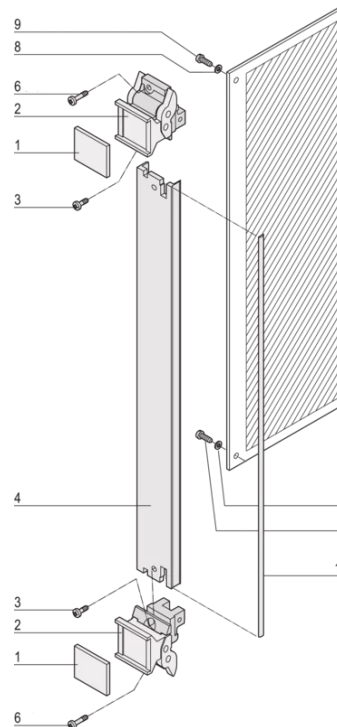

20848-695 STECKBAUGRUPPEN-BAUSATZ MIT AUSHEBEGRIFF TYP 2, GRAU,
GESCHIRMT,
6 HE, 12 TE

PRODUKTBESCHREIBUNG

Front panel, U-profile, shielded

Griff mit Aushebefunktion

PRODUKTMERKMALE

Produkttyp: Frontplatten

Typ: Frontplatten mit Griff (PIU)

Griff-Typ: Trapezform, Typ 2

Befestigung: Schraubverbindung an der Modulschiene

EMV-Schirmung: Ja

EMV-Dichtung: Textil

Material: Aluminium

Oberfläche - Frontseite: Eloxiert

Oberfläche - Rückseite: Gebeizt

Behandelte Schnittkanten: Nein

Höhe: 6-HE

Höhe: 261,8 mm

Breite: 12 TE

Breite (mm): 60,6 mm

Spezifikation: EN 45545-2, R22-R24, HL3; IEC 60297-3-101; IEEE-1101.1/11

Entflammbarkeitsrate UL® 94V-0