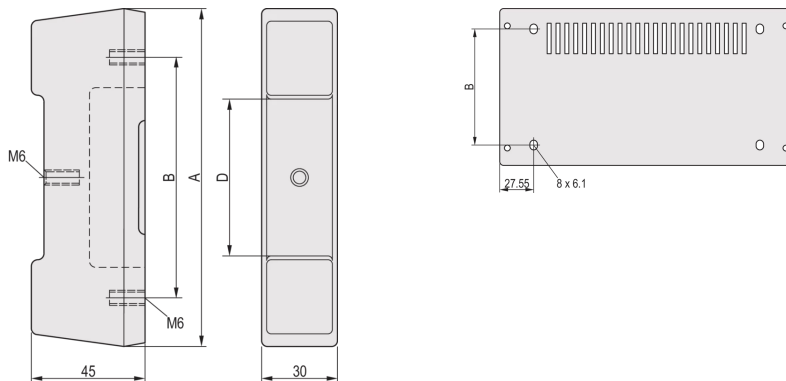

20823-669 COMPACPRO, RÜCKFUSS, 4 HE, 45MM ERHÖHT

PRODUKTBESCHREIBUNG

PU foam, black

PRODUKTMERKMALE

Produkttyp: Gehäusefuß, 45mm hoch

Typ: Gehäusefuß, 45mm hoch

Passend zu: Gehäuse

Höhe: 4 HE