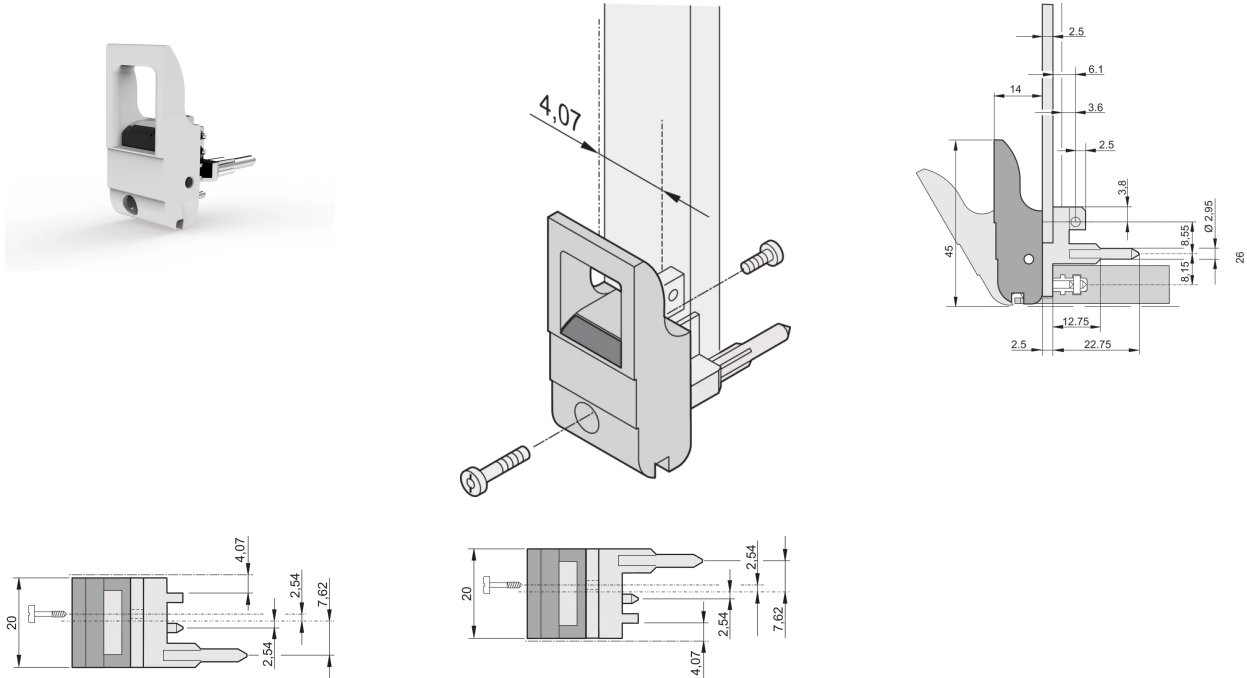

20817-660 EIN-/AUSHEBEGRIFF, TYP-IET, HEBEL GRAU, KNOPF SCHWARZ,
UNTEN, 10 STÜCK

PRODUKTBESCHREIBUNG

Geeignet für Steck- und Ziehkräfte bis 700 N (pro Paar)

In Übereinstimmung mit IEEE-1101.10 und IEC 60297-3-102

Für den Einbau vom Mikroschaltern geeignet

Mit Verriegelung

Mit integriertem Ausrichtungsstift für Lochstreifen

Codierbar gemäß IEEE-1101.10 und IEC 60297-3-103

PRODUKTMERKMALE

Produkttyp: Griff

Typ: Ein-/Aushebegriff, Standard

Passend zu: Front Platten

Griff-Typ: IET-

Material: Polycarbonat

Farbe: Grau

Entflammbarkeitsrate UL@ 94V-0

Spezifikation: EN 45545-2

Anzahl pro Packung: 10

ZUSÄTZLICHE PRODUKTDDETAILS

Ein- und Aushebegriff Typ IET nach IEEE-1101.10. Pro Paar erzeugen die Griffe eine Hebelkraft von 700 N.

Codierkeile und Mikroschalter bitte separat bestellen.

ZERTIFIZIERUNGEN

Nordamerika

Alle Standorte

+1.763.422.2661