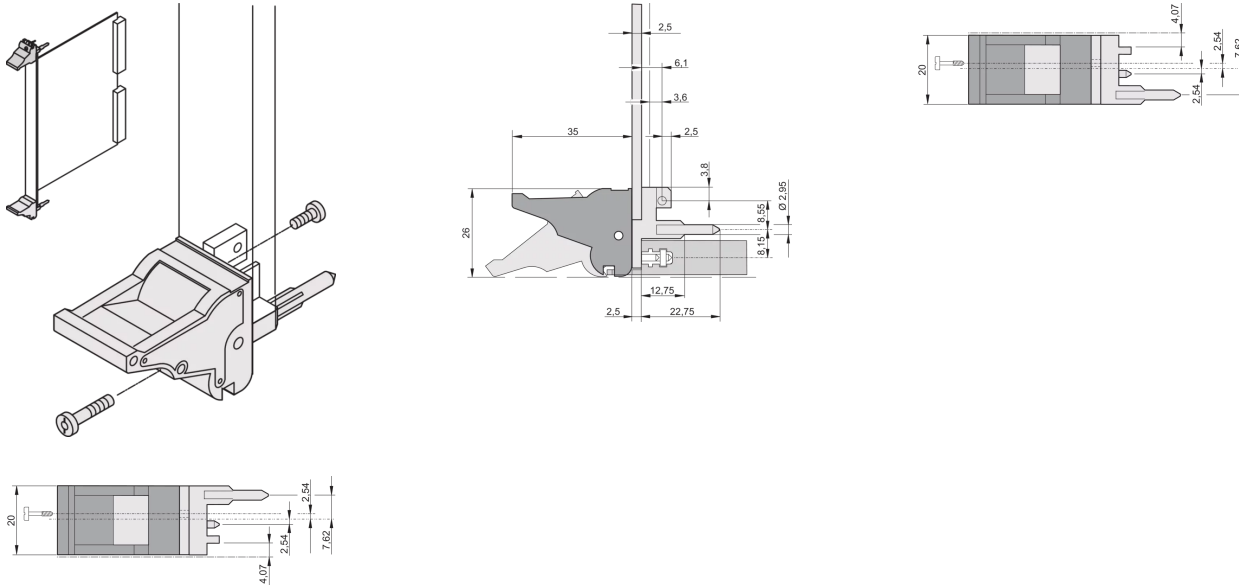

20817-623 EIN-/AUSHEBEGRIFF, TYP-IEL, HEBEL GRAU, KNOPF SCHWARZ,
OBEN, 100 STÜCK

PRODUKTBESCHREIBUNG

Geeignet für Steck- und Ziehkräfte bis 700 N (pro Paar)

In Übereinstimmung mit IEEE-1101.10 und IEC 60297-3-102

Für den Einbau vom Mikroschaltern geeignet

PRODUKTMERKMALE

Produkttyp: Griff

Typ: Ein-/Aushebegriff, Standard

Passend zu: Front Platten

Griff-Typ: IEL

Material: Polycarbonat

Farbe: Grau

Entflammbarkeitsrate UL® 94V-0

Spezifikation: EN 45545-2

Anzahl pro Packung: 100

ZUSÄTZLICHE PRODUKTDDETAILS

Ein- und-Aushebegriff vom Typ IEL in Übereinstimmung mit IEEE-1101.10. Pro Paar erzeugen die Griffe eine Hebelkraft von 700 N.