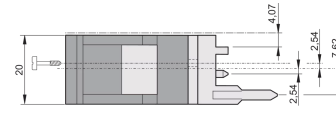

20817-622 EIN-/AUSHEBEGRIFF, TYP-IEL, HEBEL GRAU, KNOPF SCHWARZ, OBEN, 10 STÜCK

PRODUKTBESCHREIBUNG

Geeignet für Steck- und Ziehkräfte bis 700 N (pro Paar)

In Übereinstimmung mit IEEE-1101.10 und IEC 60297-3-102

Für den Einbau vom Mikroschaltern geeignet

PRODUKTMERKMALE

Produkttyp: Griff

Typ: Ein-/Aushebegriff, Standard

Passend zu: Front Platten

Griff-Typ: IEL

Material: Polycarbonat

Farbe: Grau