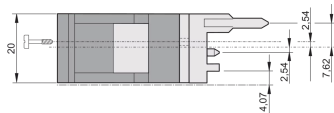

20817-622 EIN-/AUSHEBEGRIFF, TYP-IEL, HEBEL GRAU, KNOPF SCHWARZ, OBEN, 10 STÜCK

PRODUKTBESCHREIBUNG

Geeignet für Steck- und Ziehkräfte bis 700 N (pro Paar)

In Übereinstimmung mit IEEE-1101.10 und IEC 60297-3-102

Für den Einbau vom Mikroschaltern geeignet

PRODUKTMERKMALE

Produkttyp: Griff

Typ: Ein-/Aushebegriff, Standard

Passend zu: Front Platten

Griff-Typ: IEL

Material: Polycarbonat

Farbe: Grau