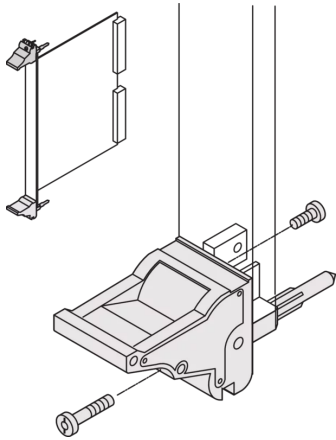

20817-622 EIN-/AUSHEBEGRIFF, TYP-IEL, HEBEL GRAU, KNOPF SCHWARZ, OBEN, 10 STÜCK

PRODUKTBESCHREIBUNG

Geeignet für Steck- und Ziehkräfte bis 700 N (pro Paar)

In Übereinstimmung mit IEEE-1101.10 und IEC 60297-3-102

Für den Einbau vom Mikroschaltern geeignet

PRODUKTMERKMALE

Produkttyp: Griff

Typ: Ein-/Aushebegriff, Standard

Passend zu: Front Platten

Griff-Typ: IEL

Material: Polycarbonat

Farbe: Grau