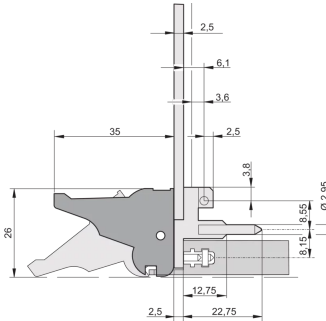

20817-622 EIN-/AUSHEBEGRIFF, TYP-IEL, HEBEL GRAU, KNOPF SCHWARZ, OBEN, 10 STÜCK

PRODUKTBESCHREIBUNG

Geeignet für Steck- und Ziehkräfte bis 700 N (pro Paar)

In Übereinstimmung mit IEEE-1101.10 und IEC 60297-3-102

Für den Einbau vom Mikroschaltern geeignet

PRODUKTMERKMALE

Produkttyp: Griff

Typ: Ein-/Aushebegriff, Standard

Passend zu: Front Platten

Griff-Typ: IEL

Material: Polycarbonat

Farbe: Grau

Entflammbarkeitsrate UL® 94V-0

Spezifikation: EN 45545-2

Anzahl pro Packung: 10

ZUSÄTZLICHE PRODUKTDDETAILS

Ein- und-Aushebegriff vom Typ IEL in Übereinstimmung mit IEEE-1101.10. Pro Paar erzeugen die Griffe eine Hebelkraft von 700 N.