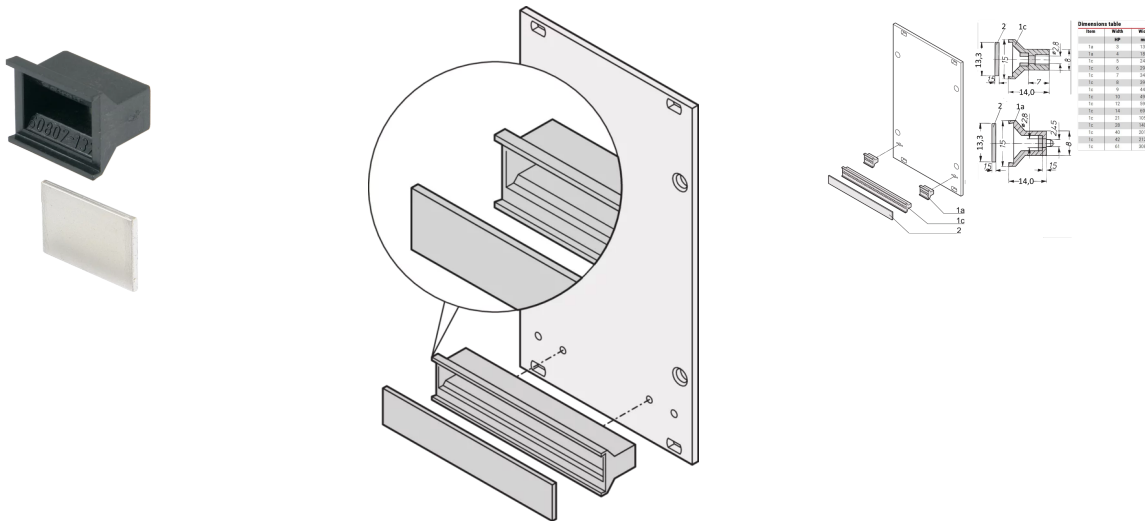

20809-396 STARRER GRIFF, TRAPEZFORM, KUNSTSTOFF, SCHWARZ, 3 HP

PRODUKTbeschreibung

With separate identification plate, Al 1,5 mm

Handle, PC, UL 94 V-0

PRODUKTmerkmale

Produkttyp: Griff

Typ: Statisch

Passend zu: Front Platten

Griff-Typ: Trapezform, starr

Breite: 3 TE

Breite (mm): 13,8 mm

Material: Polycarbonat

Farbe: Schwarz

Entflammbarkeitsrate UL® 94V-0

Spezifikation: EN 45545-2, R22-R24, HL3; IEC 60297-3-101

Anzahl pro Packung: 5

ZUSÄTZLICHE PRODUKTDDETAILS

Der schwarze, starre und trapezförmige Kunststoffgriff, wird an einer Frontplatte montiert, um die Leiterplatte herauszunehmen.

Bitte beachten Sie, dass Lieferungen nur in den jeweils angegebenen LLG (Lieferlosgrößen), LLG z. B. 5 Stück, 10 Stück, 50 Stück usw.) möglich sind. Davon abweichende Bestellmengen (z. B. 2 Stück) werden auf die nächst mögliche lieferbare Menge = Lieferlosgröße (LLG) abgeändert.