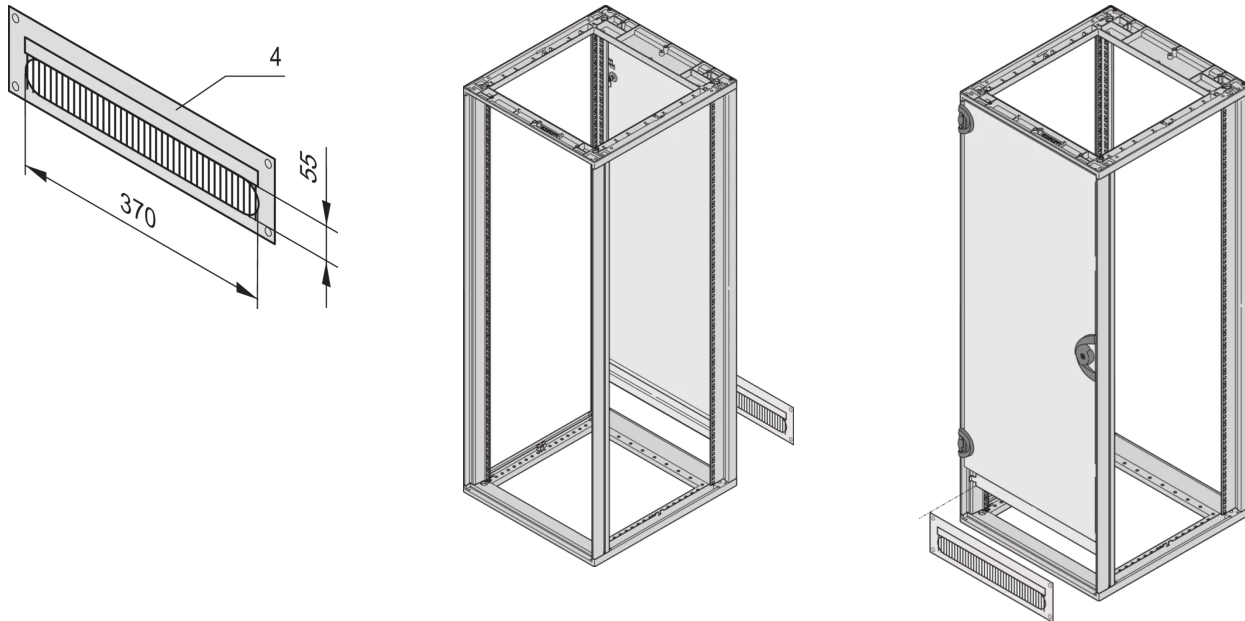

### PRODUKTBESCHREIBUNG

Zur Abdeckung des Freiraumes bei verkürzten Türen oder Rückwänden

Frame, St, 2,5 mm

Mit-schwarzer Bürstenleiste

### PRODUKTMERKMALE

Produkttyp: Frontplatten

Typ: Kabelkanal

Höhe: 4 HE

Material: Stahl

Farbe: Schwarzgrau

Farbecode: RAL 7021