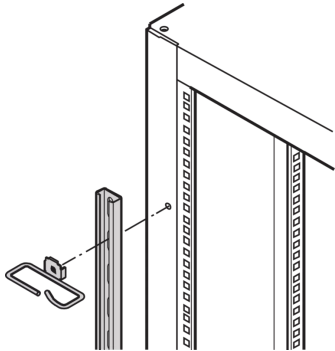

### PRODUKTBECHREIBUNG

---

Zur Montage rechts und links der 19-Zoll-Ebene entlang der vertikalen Holme; besonders geeignet für Kabelösen

### PRODUKTMERKMALE

---

Produkttyp: C-Profilschiene

Produktfamilie: Laborgestell

Höhe: 24 HE

Länge: 1050 mm

### ZUSÄTZLICHE PRODUKTDDETAILS

---

Zur Montage an den vertikalen Holmen auf der rechten und linken Seite der 19-Zoll-Ebene; besonders geeignet für Kabelschellen.

Befestigungsmaterial bitte separat bestellen. Nicht geeignet für mobile 19-Zoll Laborgestelle.