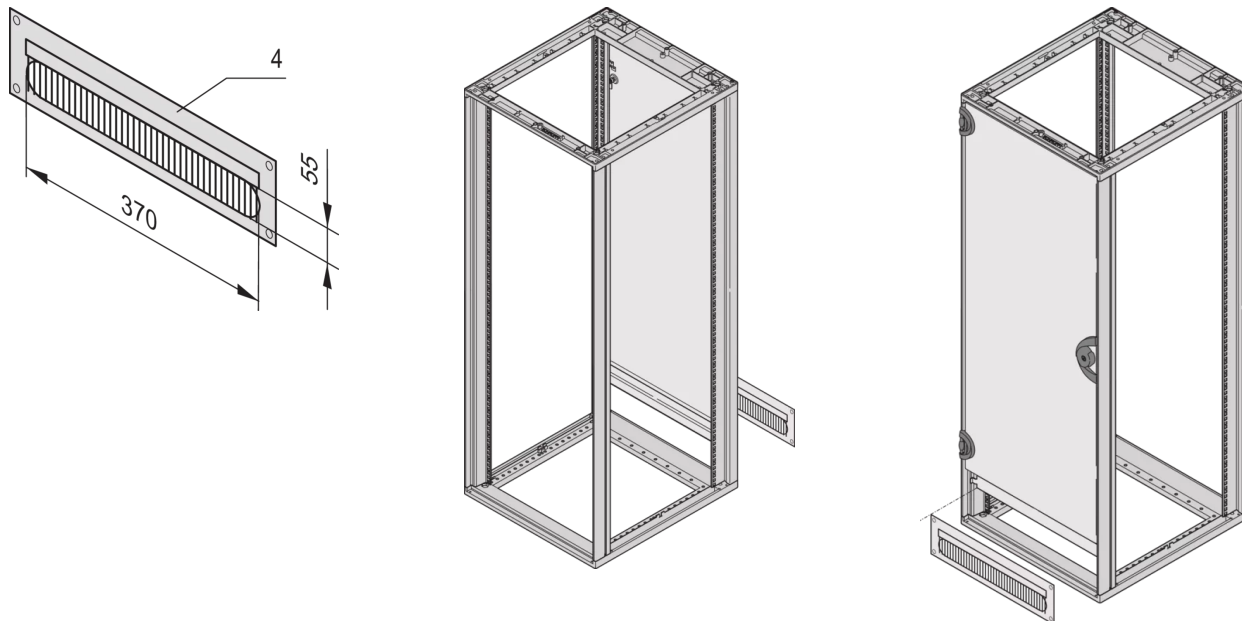

20118-390 KABELDURCHFÜHRUNG FÜR NOVASTAR UND EURORACK, RAL 7035, GESCHRAUBT, 4 HE

**PRODUKTBESCHREIBUNG**

Zur Abdeckung des Freiraumes bei verkürzten Türen oder Rückwänden

Frame, St, 2,5 mm

Mit-schwarzer Bürstenleiste

**PRODUKTMERKMALE**

Produkttyp: Frontplatten

Typ: Kabelkanal

Höhe: 4 HE

Material: Stahl

Farbe: Hellgrau

Farbecode: RAL 7035

## ZUSÄTZLICHE PRODUKTDDETAILS

---

Zur Abdeckung der lichten Öffnung bei verkürzten Türen oder Rückwänden für ein ästhetischeres Erscheinungsbild.