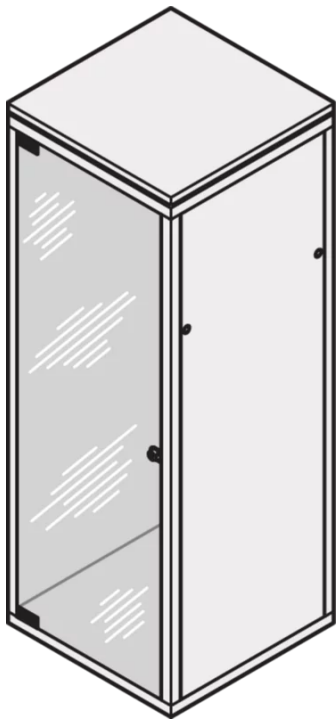

20117-756 EURORACK GLASTÜR 120° ÖFFNUNGSWINKEL, 47 HE 800W

PRODUKTBESCHREIBUNG

Kann an alle vier Seiten des Schrankgestelles montiert werden

Glass, smoke gray, Security, 6 mm

PRODUKTMERKMALE

Produkttyp: Schranktür

Produktfamilie: Eurorack

Typ: Glastür

Farbe: Hellgrau

Farbecode: RAL 7035

Höhe: 47 HE

Höhe: 2145 mm

Breite (mm): 723 mm

Nordamerika