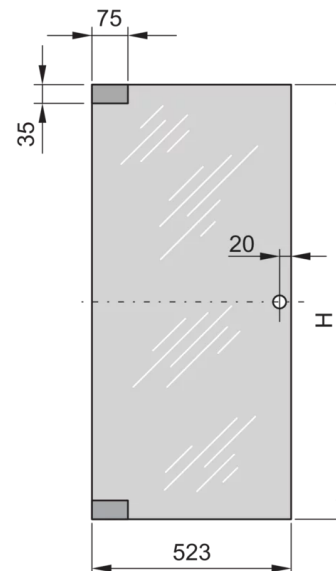

20117-756 EURORACK GLASTÜR 120° ÖFFNUNGSWINKEL, 47 HE 800W

PRODUKTBESCHREIBUNG

Kann an alle vier Seiten des Schrankgestelles montiert werden

Glass, smoke gray, Security, 6 mm

PRODUKTMERKMALE

Produkttyp: Schranktür

Produktfamilie: Eurorack

Typ: Glastür

Farbe: Hellgrau

Farbecode: RAL 7035

Höhe: 47 HE

Höhe: 2145 mm

Breite (mm): 723 mm

Nordamerika