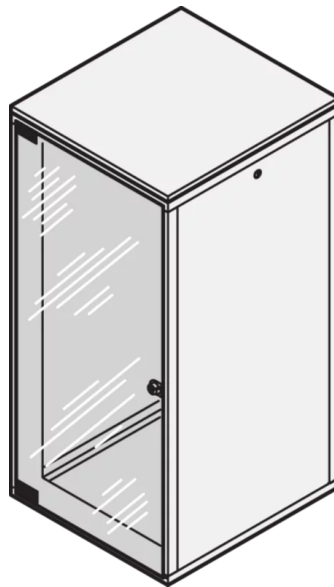

20117-756 EURORACK GLASTÜR 120° ÖFFNUNGSWINKEL, 47 HE 800W

PRODUKTBESCHREIBUNG

Kann an alle vier Seiten des Schrankgestelles montiert werden

Glass, smoke gray, Security, 6 mm

PRODUKTMERKMALE

Produkttyp: Schranktür

Produktfamilie: Eurorack

Typ: Glastür

Farbe: Hellgrau

Farbecode: RAL 7035

Höhe: 47 HE

Höhe: 2145 mm

Breite (mm): 723 mm

Nordamerika