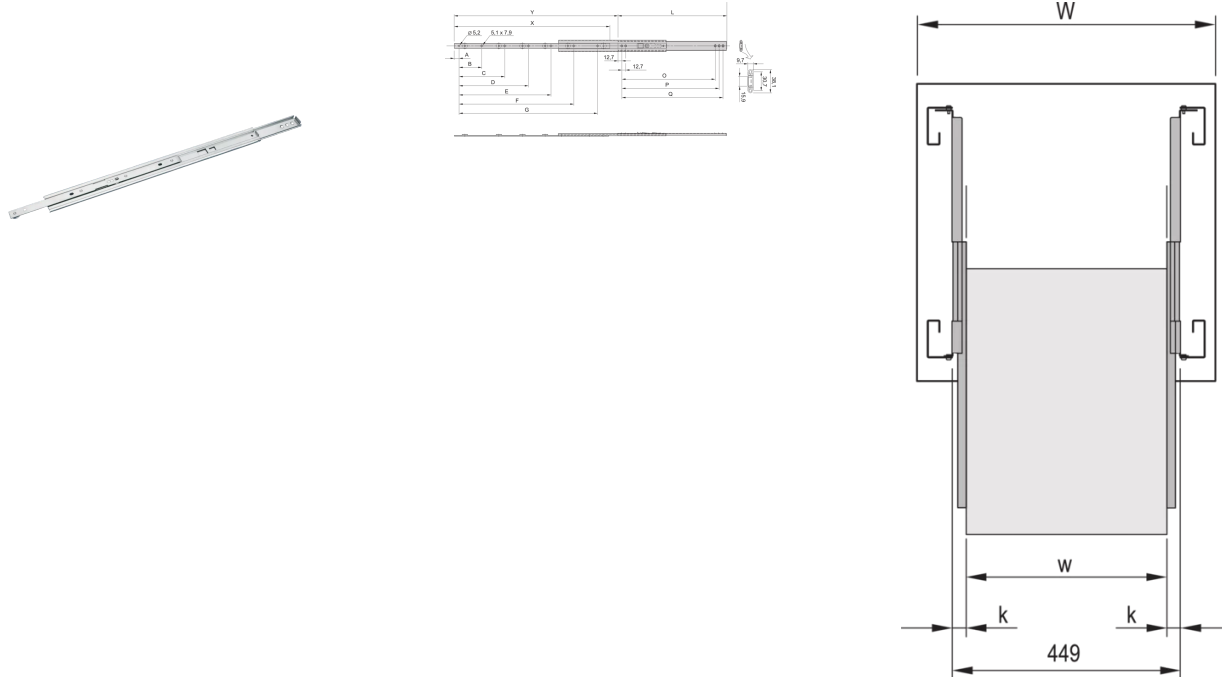

20110-092 TELESKOPSCHIENE UNIVERSAL, 1 HE, 457 L

PRODUKTBESCHREIBUNG

Montage seitlich an den 19-Zoll-Holmen (19-Zoll-Ebene bleibt frei zur Befestigung des Auszugs/Schubfachs)

Statische Traglast pro Paar von 23-39 kg

Aushängbar

Auszugslänge >-100-%

Rail width $k=9,7\text{-mm}$, max. installation width of extension/drawer $w = 429\text{ mm}$

PRODUKTMERKMALE

Produkttyp: Teleskopschienen

Produktfamilie: MultipacPRO

Typ: Universal

Länge: 457 mm

Traglast: 34-kg

ZUSÄTZLICHE PRODUKTDDETAILS

Universal-Teleskopschiene mit >100 % Auszug und bis zu 39 kg Tragfähigkeit.

Universal-Teleskopschienen können auch ohne zusätzliche Komponenten in nicht standardisierten Anwendungen montiert werden, also auch in anderen als 19-Zoll Schränken.