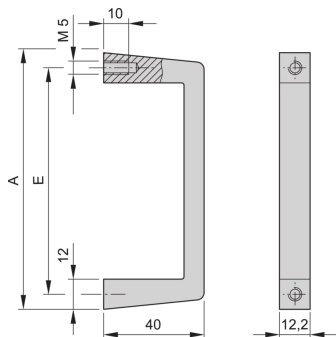

## 10501-004 FRONTGRIFF, EINTEILIG, BREITE 12,2 MM, ELOXIERT, 69 MM

### PRODUKTBESCHREIBUNG

Statische Tragfähigkeit 30-kg/Paar

Anschraubung erfolgt von der Rückseite

### PRODUKTMERKMALE

Produkttyp: Griff

Passend zu: Baugruppenträger

Griff-Typ: Gerade

Höhe: 2 HE

Material: Aluminium

Farbe: Silber

Anzahl pro Packung: 1

### ZUSÄTZLICHE PRODUKTDDETAILS

Der Griff kann an einem Baugruppenträger oder einer 19"-Frontplatte montiert werden. Erhältlich mit transparenter oder schwarz eloxierter Oberfläche. Die Griffe werden von der Rückseite verschraubt.