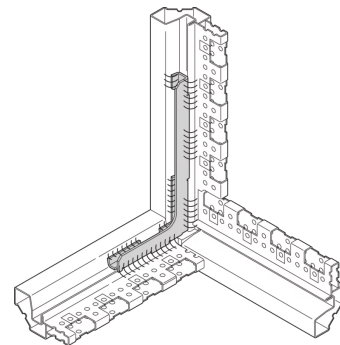

10130-188 VARISTAR SEISMIC, ERDBEBENSICHERER SCHRANK, BELLCORE ZONE 4,
2100 H 600 B 800 T

PRODUKTBSCHREIBUNG

Erdbebenfest bis Bellcore Zone 4

Statische Traglast 1600 kg

Dynamische Traglast von 250-kg

Türen mit 4-Punkt-Verriegelung und verschraubten Seitenwänden

Material der Verkleidung: Stahl

Farbe der Verkleidung: Hellgrau

Farbe der Verkleidung (RAL): RAL 7035

Höhe: 42 HE

Höhe: 2000 mm

Breite (mm): 600 mm

Tiefe: 800 mm

Traglast: 1600-kg