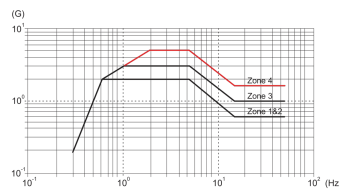

10130-188 VARISTAR SEISMIC, ERDBEBENSICHERER SCHRANK, BELLCORE ZONE 4,
2100 H 600 B 800 T

PRODUKTBSCHREIBUNG

Erdbebenfest bis Bellcore Zone 4

Statische Traglast 1600 kg

Dynamische Traglast von 250-kg

Türen mit 4-Punkt-Verriegelung und verschraubten Seitenwänden