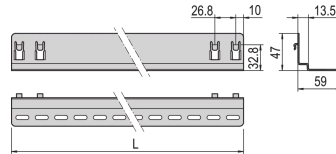

22127-095 EURORACK-GLEITSCHIENE, TRAGLAST 25 KG, FÜR SCHRANKTIEFE 800 MM, 1 PAAR

PRODUKTBECHREIBUNG

St, 1,5 mm, finish AlZn

Statische Traglast 25 kg/Paar

Auflagestütze von schweren 19-Zoll-Einschüben

Zur Montage an 19-Zoll-Winkelprofilen

Breite Auflagefläche

In 1-HE-Schritten einhängbar

PRODUKTMERKMALE

Produkttyp: für Gleitschienenmontage

Produktfamilie: Eurorack

Länge: 617 mm

Tiefe: 800 mm

Traglast: 25-kg