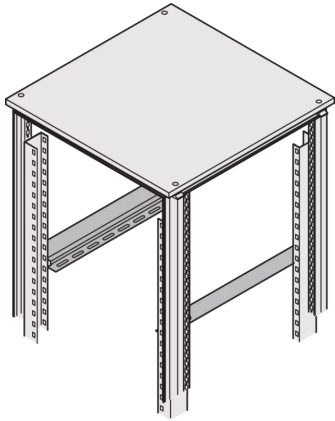

22127-095 EURORACK-GLEITSCHIENE, TRAGLAST 25 KG, FÜR SCHRANKTIEFE 800 MM, 1 PAAR

PRODUKTBECHREIBUNG

St, 1,5 mm, finish AlZn

Statische Traglast 25 kg/Paar

Auflagestütze von schweren 19-Zoll-Einschüben

Zur Montage an 19-Zoll-Winkelprofilen

Breite Auflagefläche

In 1-HE-Schritten einhängbar

PRODUKTMERKMALE

Produkttyp: für Gleitschienenmontage

Produktfamilie: Eurorack

Länge: 617 mm

Tiefe: 800 mm

Traglast: 25-kg

ZUSÄTZLICHE PRODUKTDDETAILS

Eurorack-Gleitschiene mit 25 kg Tragkraft zur Montage an den Schrankholmen oder 19-Zoll-Winkelprofilen. Die Gleitschienen stützen den Fachboden von schweren 19-Zoll-Einschüben.