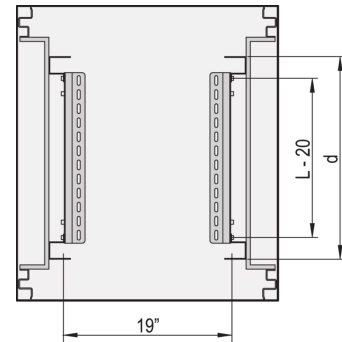

22127-095 EURORACK-GLEITSCHIENE, TRAGLAST 25 KG, FÜR SCHRANKTIEFE 800 MM, 1 PAAR

PRODUKTBECHREIBUNG

St, 1,5 mm, finish AlZn

Statische Traglast 25 kg/Paar

Auflagestütze von schweren 19-Zoll-Einschüben

Zur Montage an 19-Zoll-Winkelprofilen

Breite Auflagefläche

In 1-HE-Schritten einhängbar

PRODUKTMERKMALE

Produkttyp: für Gleitschienenmontage

Produktfamilie: Eurorack

Länge: 617 mm

Tiefe: 800 mm

Traglast: 25-kg