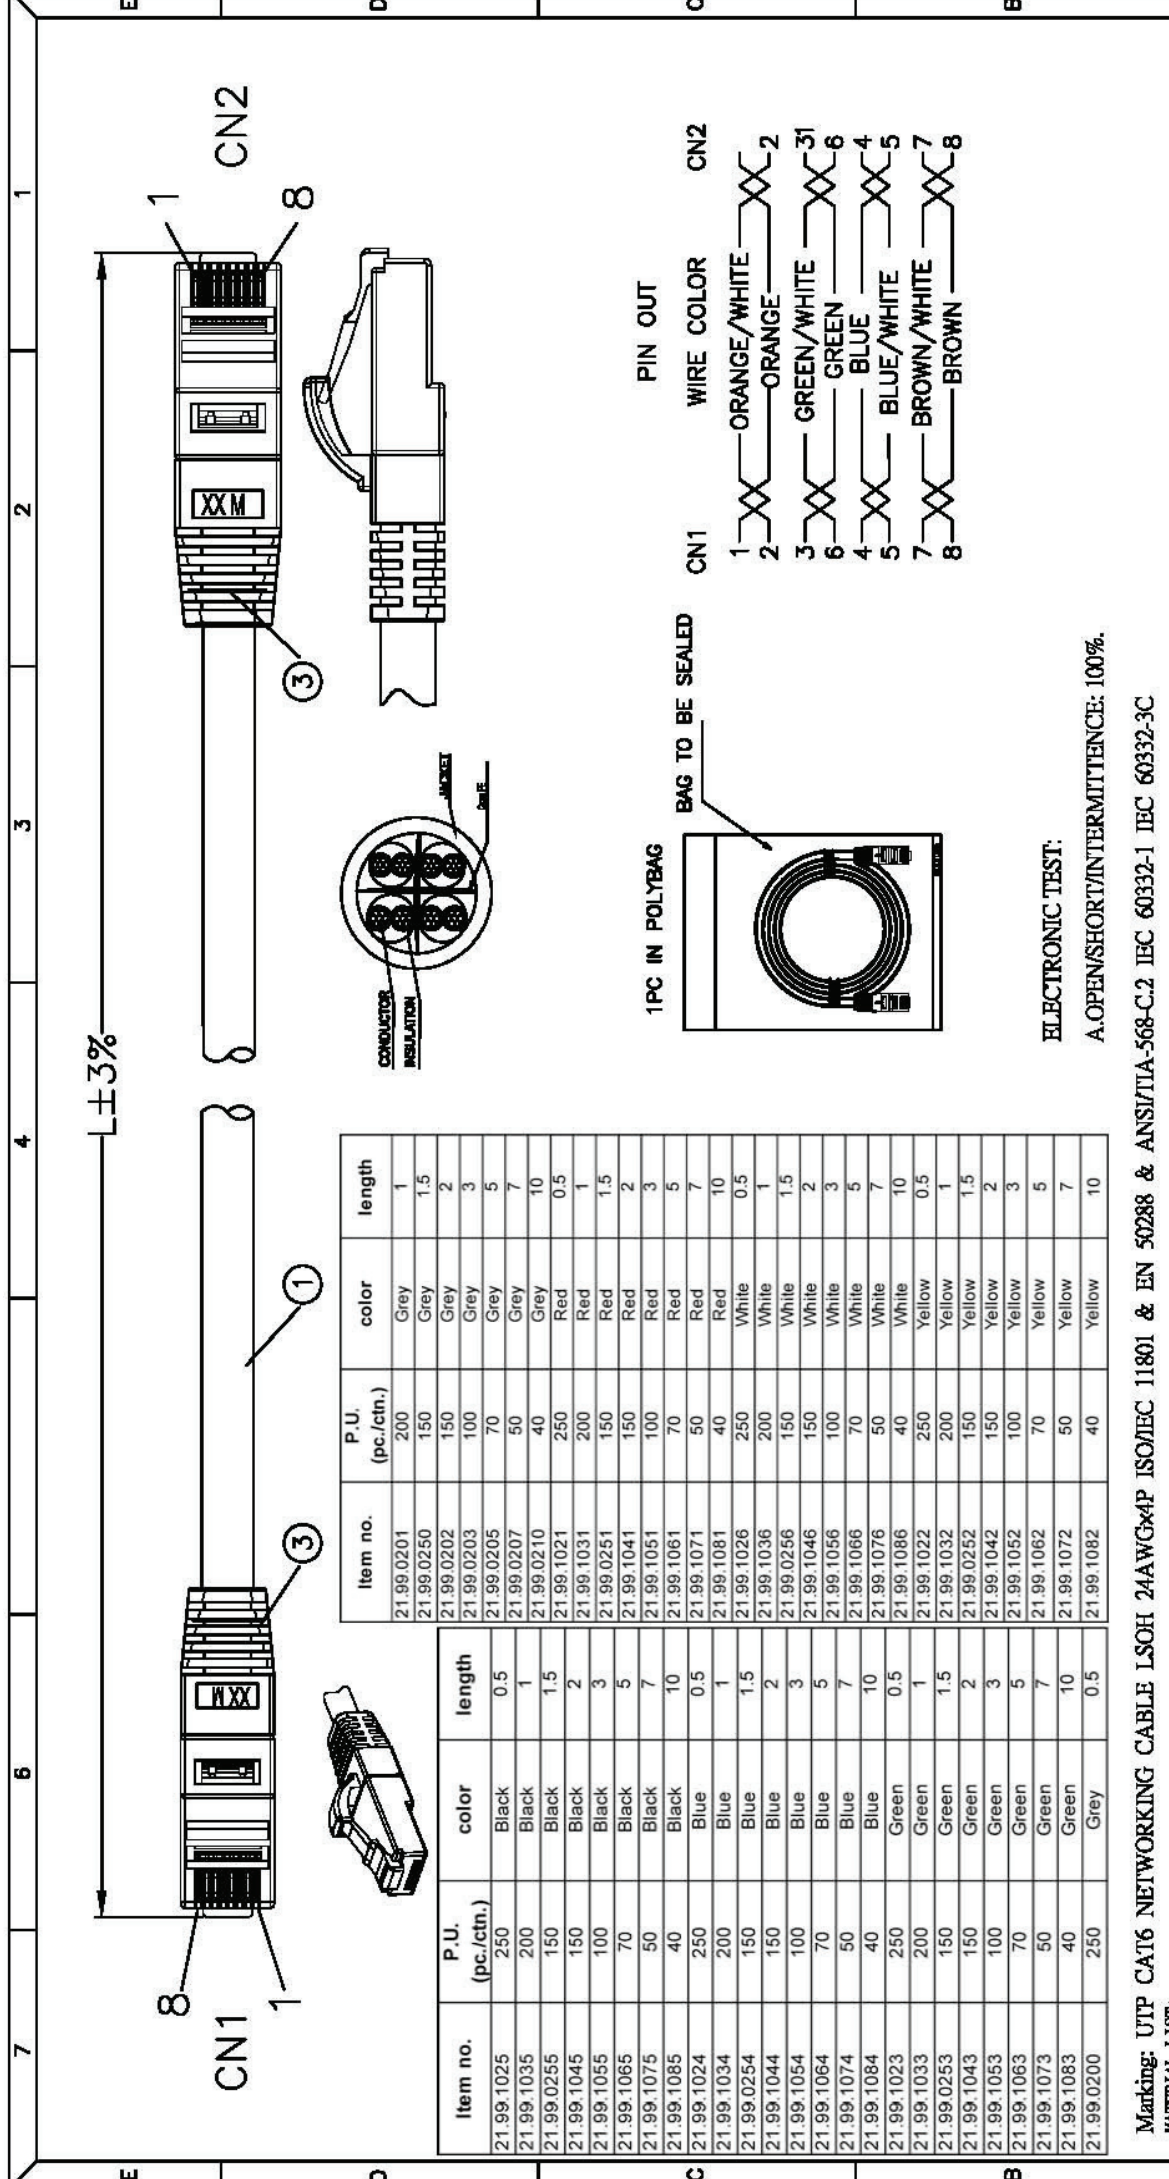

Datenblatt - Fiche technique - Data sheet

**21.99.0251**

VALUE UTP-Patchkabel Kat.6, LSOH, rot, 1,5 m

Cordon VALUE Cat.6 UTP LSOH, rouge, 1,5 m

VALUE UTP Cable Cat.6, halogen-free, red, 1.5 m

**PIN OUT**

CN1	WIRE COLOR	CN2
1	ORANGE/WHITE	2
2	ORANGE	3
3	GREEN/WHITE	6
6	GREEN	4
4	BLUE	5
5	BLUE/WHITE	7
7	BROWN/WHITE	8
8	BROWN	

**ELECTRONIC TEST:**  
A.OPEN/SHORT/VINTERMITTENCE: 100%.

Item no.	P.U. (pc./ctn.)	length	color	P.U. (pc./ctn.)	length	color
21.99.0201	200	1	Grey	200	1.5	Grey
21.99.0250	150	2	Grey	150	3	Grey
21.99.0202	150	2	Grey	100	5	Grey
21.99.0203	100	3	Grey	70	7	Grey
21.99.0205	70	5	Grey	50	10	Grey
21.99.0207	50	7	Grey	40	10	Grey
21.99.0210	40	10	Grey	250	0.5	Red
21.99.1021	250	0.5	Red	200	1	Red
21.99.1031	200	1	Red	150	1.5	Red
21.99.0251	150	1.5	Red	100	2	Red
21.99.1041	100	2	Red	70	3	Red
21.99.1051	70	3	Red	50	5	Red
21.99.1061	50	5	Red	40	7	Red
21.99.1071	40	7	Red	30	10	Red
21.99.1081	30	10	Red	250	0.5	White
21.99.1026	250	0.5	White	200	1	White
21.99.1036	200	1	White	150	1.5	White
21.99.0256	150	1.5	White	100	2	White
21.99.1046	100	2	White	70	3	White
21.99.1056	70	3	White	50	5	White
21.99.1066	50	5	White	40	7	White
21.99.1076	40	7	White	30	10	White
21.99.1086	30	10	White	250	0.5	Yellow
21.99.1022	250	0.5	Yellow	200	1	Yellow
21.99.1032	200	1	Yellow	150	1.5	Yellow
21.99.0252	150	1.5	Yellow	100	2	Yellow
21.99.1042	100	2	Yellow	70	3	Yellow
21.99.1052	70	3	Yellow	50	5	Yellow
21.99.1062	50	5	Yellow	40	7	Yellow
21.99.1072	40	7	Yellow	30	10	Yellow
21.99.1082	30	10	Yellow	250	0.5	Grey
21.99.0200	250	0.5	Grey			

**Marking:** UTP CAT6 NETWORKING CABLE LSOH 24AWGx4P ISOMEC 11801 & EN 50288 & ANSI/ITA-568-C.2 IEC 60332-1 IEC 60332-3C  
**MATERIAL LIST:**

NO.	PKTS NAME	SPECIFICATION DESCRIPTION
①	CABLE	UTP [24AWG (CCA)*1PR]*4 LSOH OD:6.0±0.3mm
②	RJ45 CONNECTOR	RJ45,8P8C,TWO FORK GOLD PLATED CONTACTS 30", RJ45 PLUG WITH NOSE
③	MOLDING	MOLDING LSOH
④	Package	1PCS/blank Polybag + sticker, 10pcs/Big bag