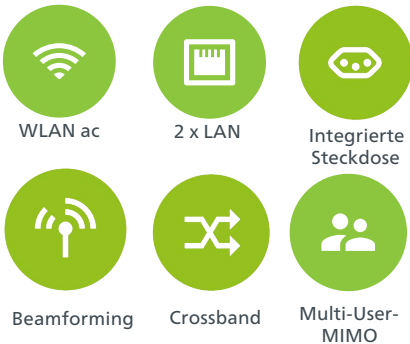

devolo WiFi Repeater+ ac

Technische Daten

Anschlüsse

Ethernet	2x RJ45
Integrierte Steckdose	Typ F (CEE 7/4) Strombelastbarkeit: 16A Typ E (CEE 7/5) Strombelastbarkeit: 15A Typ G (BS1363) Strombelastbarkeit: 13A Typ J (SEV 1011) Strombelastbarkeit: 10A Netzfilter (2-80 MHz, -22 db bis -45 db)
Stecker	Typ F (CEE 7/4) Typ E+F (CEE 7/7) Typ G (BS1363) Typ J (SEV 1011)

WLAN

Standards	WLAN 4/5 (IEEE 802.11 a/b/g/n/ac/k/r/v)
Radios	2,4GHz + 5GHz Dual Band Dual concurrent
Kanäle	2,4GHz 1-13 5GHz 36-48 (indoor) 52-64 (DFS+TPC) 100-112 (DFS+TPC)
Kanalbreiten	20/40/80 MHz
Streams	2x2 Multi-User-MIMO
Datenraten	2,4 GHz bis zu 300 Mbit/s 5 GHz bis zu 867 Mbit/s
Abdeckung	ca. 90 m²
Modus	Crossband Inband

Ethernet

Standards	IEEE 802.3 u/ab/x/az
Datenrate	10/100 Mbit/s
Auto MDI-X	Ja
QoS	Ja
IPv4 / IPv6	Ja / Ja