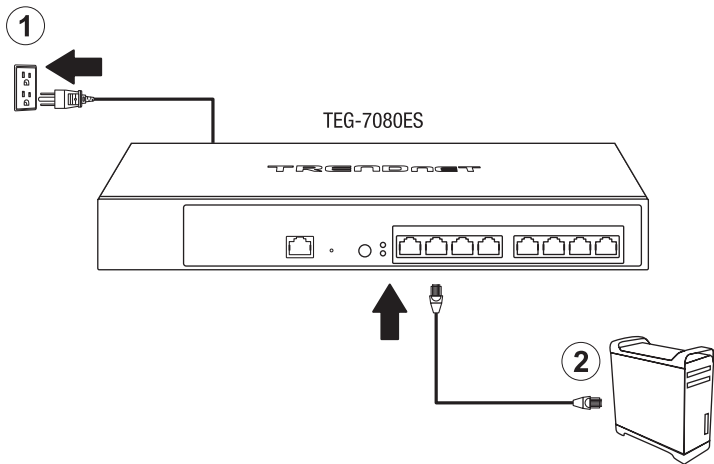

- TEG-7080ES
- Anleitung zur Schnellinstallation
- RJ-45 zu RS-232 Konsolenkabel (1m / 3,28 Fuß)
- Stromkabel (1.8 m / 6 Fuß)
- Montagesatz für Gestell

Installationsanforderungen

- Einen Computer mit einem Ethernet-Anschluss und Web-Browser
- Netzwerkkabel

Optionale Geräte

- Standardmäßiges 19"-Gestell
- 10G PCIe Netzwerkadapter (z.B. TEG-10GECTX)

2. Schnellübersicht

3. Installation der Hardware und Konfiguration

3. Weisen Sie dem Netzwerkadapter Ihres Computers eine statische IP-Adresse im Subnetz 192.168.10.x (z.B. 192.168.10.25) und die Subnetzmaske 255.255.255.0 zu.
4. Öffnen Sie Ihren Webbrowser, geben Sie die IP-Adresse des Switch in die Adressleiste ein und drücken Sie auf die **Eingabetaste**. Die Standard-IP-Adresse lautet 192.168.10.200.