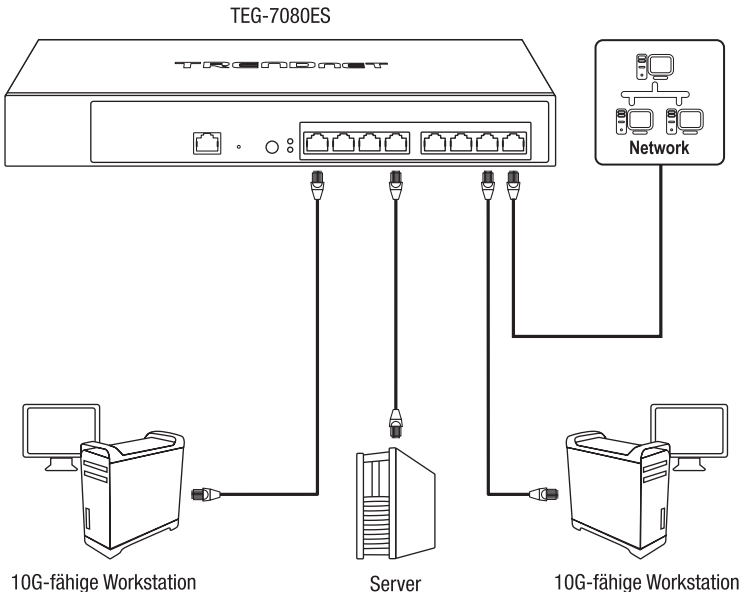

- TEG-7080ES
- Anleitung zur Schnellinstallation
- RJ-45 zu RS-232 Konsolenkabel (1m / 3,28 Fuß)
- Stromkabel (1.8 m / 6 Fuß)
- Montagesatz für Gestell

Installationsanforderungen

- Einen Computer mit einem Ethernet-Anschluss und Web-Browser
- Netzwerkkabel

Optionale Geräte

- Standardmäßiges 19"-Gestell
- 10G PCIe Netzwerkadapter (z.B. TEG-10GECTX)

2. Schnellübersicht

3. Installation der Hardware und Konfiguration

3. Weisen Sie dem Netzwerkadapter Ihres Computers eine statische IP-Adresse im Subnetz 192.168.10.x (z.B. 192.168.10.25) und die Subnetzmaske 255.255.255.0 zu.
4. Öffnen Sie Ihren Webbrowser, geben Sie die IP-Adresse des Switch in die Adressleiste ein und drücken Sie auf die **Eingabetaste**. Die Standard-IP-Adresse lautet 192.168.10.200.