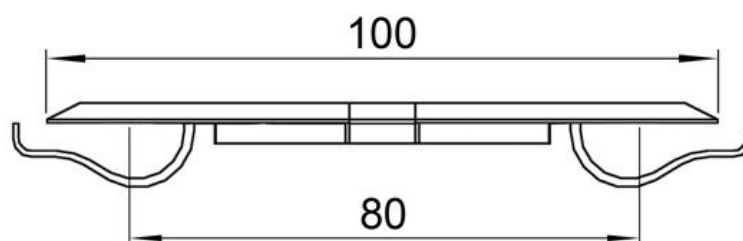

Bild / Skizze

Farbe Schwarz

Abbildung 930.165
mit 930.049

Easy-Cover-Premium	Easy-Cover-Premium
<p>Beschreibung</p> <ul style="list-style-type: none"> • Montage an: <ul style="list-style-type: none"> ○ Gipskartondecke ○ Rohdecke • Kompatibel zu Kabelschlange Premium 930.049 	<p>Description:</p> <ul style="list-style-type: none"> • Mounting at: <ul style="list-style-type: none"> ○ Plasterboard roof ○ Raw ceiling • Compatible to cable snake Premium 930.049
<p>Technische Daten:</p> <ul style="list-style-type: none"> • Für Deckenstärke von 1mm bis 30mm • Durchmesser der Abdeckung: 100mm • Decken-Ausschnittsmaß: 80mm 	<p>Technical data:</p> <ul style="list-style-type: none"> • For roof thickness from 1mm to 30mm • Diameter of the cover: 100mm • Roof cut-out: 80mm
<p>Material:</p> <ul style="list-style-type: none"> • Polypropylen • Farbe Schwarz 	<p>Material:</p> <ul style="list-style-type: none"> • Polypropylene • Colour black

Abbildung: Easy-Cover-Premium