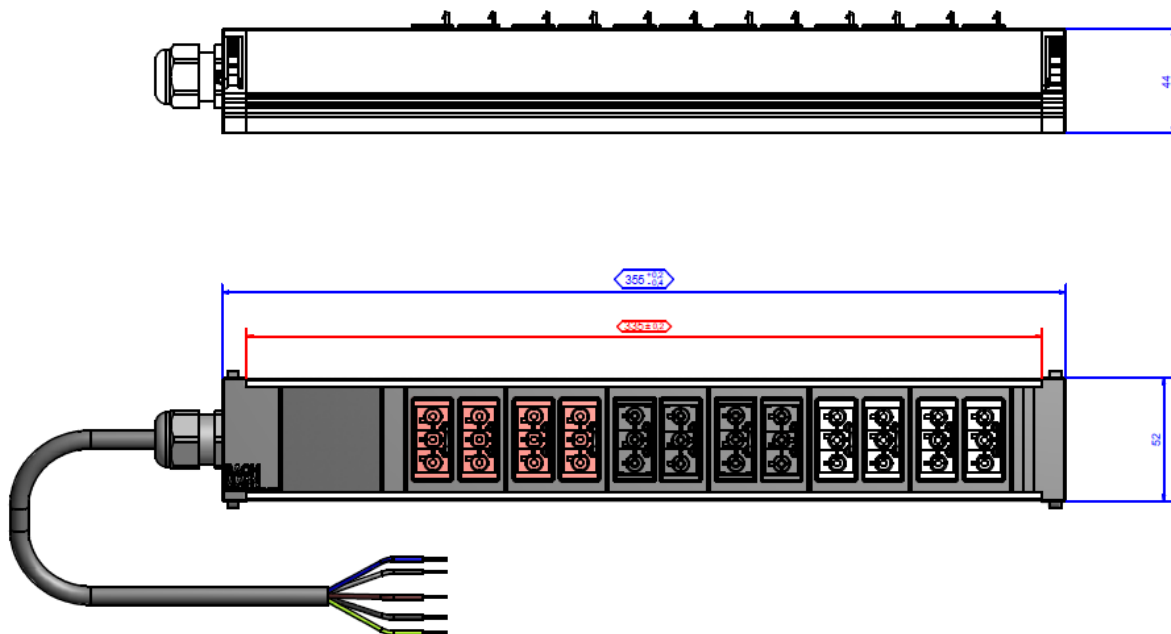

Skizze / Bild

Consolidation Point Steckdosenleiste	Consolidation Point power strip
Steckdosen: <ul style="list-style-type: none"> • 4x GST18i3 Buchse schwarz • 4x GST18i3 Buchse rot • 4x GST18i3 grau • 3-polig • 16A AC250V~ 	Sockets: <ul style="list-style-type: none"> • 4x GST18i3 socket black • 4x GST18i3 socket red • 4x GST18i3 socket grey • 3-pole • 16A AC250V~
Anschluss: <ul style="list-style-type: none"> • Stromeingang: Wiederanschlussklemme 5-polig 	Connection: <ul style="list-style-type: none"> • Power input: 5-pole reconnection terminal
Profil: <ul style="list-style-type: none"> • Keine HE, Aluminium eloxiert 	Profile: <ul style="list-style-type: none"> • No 1U, aluminium anodized
Kunststoff: <ul style="list-style-type: none"> • Schwarz 	Plastic material: <ul style="list-style-type: none"> • Black
Abmessungen: Länge x Breite x Höhe(in mm) <ul style="list-style-type: none"> • 355 x 52 x 44 	Dimensions: length x width x height (in mm) <ul style="list-style-type: none"> • 355 x 52 x 44
Lieferform: <ul style="list-style-type: none"> • Im Polybeutel 	Packing: <ul style="list-style-type: none"> • In polybag
Lieferumfang: <ul style="list-style-type: none"> • 1x Steckdosenleiste • Inkl.16 selbstklebende Beschriftungsstreifen 	Extent of delivery: <ul style="list-style-type: none"> • 1x power strip • Incl. 16 self-adhesive labeling stripes