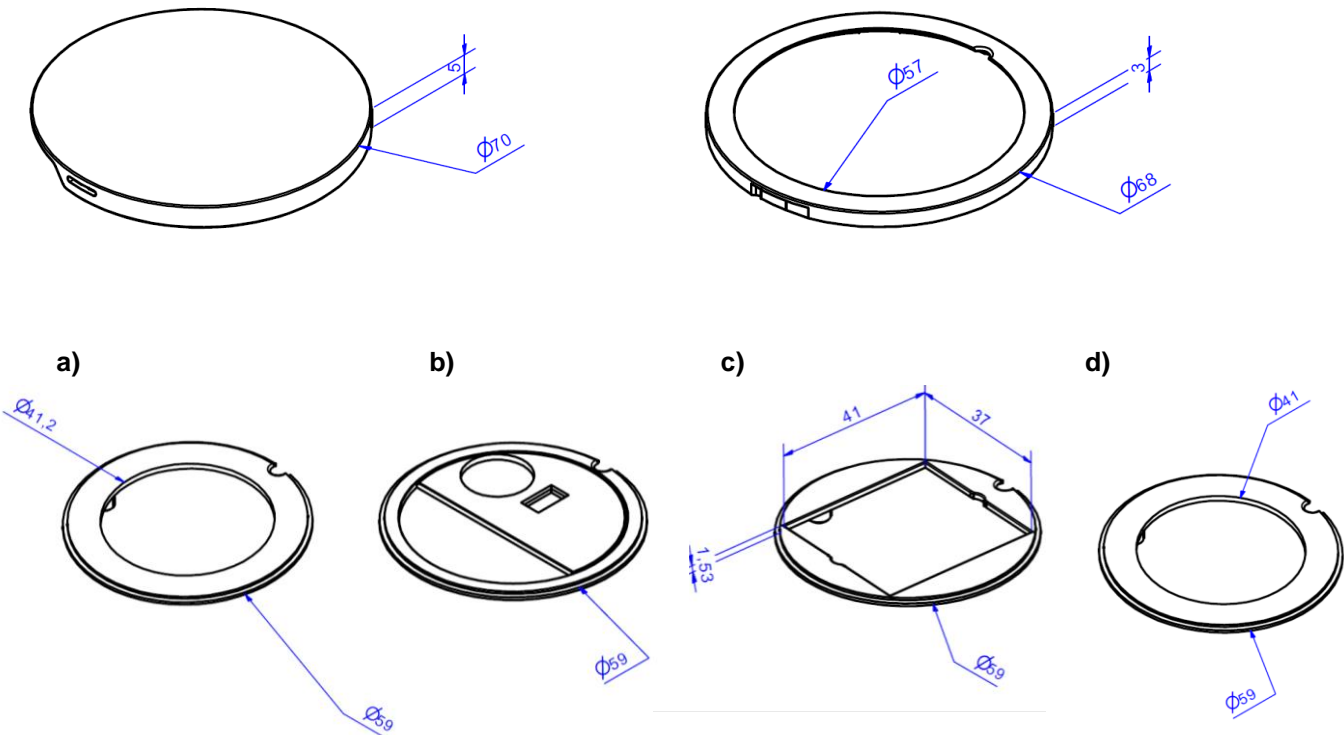

Skizze / sketch

PIX Deckelset, schwarz	PIX set for lid, black
<b>Beschreibung:</b> <ul style="list-style-type: none"> <li>• Set für Deckelmontage auf PIX</li> <li>• Passend für alle verfügbaren Länder- und Anschlussvarianten</li> </ul>	<b>Description:</b> <ul style="list-style-type: none"> <li>• Set for mounting lid on PIX</li> <li>• Suitable for all available country and connection specific variants</li> </ul>
<b>Befestigung:</b> <ul style="list-style-type: none"> <li>• Klipsmechanismus</li> </ul>	<b>Mounting:</b> <ul style="list-style-type: none"> <li>• Clip-On mechanism</li> </ul>
<b>Material:</b> <ul style="list-style-type: none"> <li>• Deckel und Zierring: PC/ ABS</li> <li>• Blendenring: Kunststoff PA6</li> </ul>	<b>Material:</b> <ul style="list-style-type: none"> <li>• Lid and ring for embellishment: PC/ ABS</li> <li>• Ring for faceplate: Plastic PA6</li> </ul>
<b>Abmessungen</b> (Durchmesser x Höhe) in mm: <ul style="list-style-type: none"> <li>• Siehe Zeichnung oben</li> </ul>	<b>Measurements</b> (Diameter x height) in mm: <ul style="list-style-type: none"> <li>• See sketch above</li> </ul>
<b>Einsatzbedingungen:</b> <ul style="list-style-type: none"> <li>• Lagerung und Transport von -25°C bis 60°C</li> <li>• Montage und Einsatz von -5°C bis 40°C</li> </ul>	<b>Conditions of use:</b> <ul style="list-style-type: none"> <li>• Stock and transport from -25°C up to 60°C</li> <li>• Installation and use from -5°C up to 40°C</li> </ul>
<b>Lieferform:</b> <ul style="list-style-type: none"> <li>• In Polybeutel verpackt</li> </ul>	<b>Packing:</b> <ul style="list-style-type: none"> <li>• Packed in polybag</li> </ul>
<b>Lieferumfang:</b> <ul style="list-style-type: none"> <li>• 1xDeckelset bestehend aus <ul style="list-style-type: none"> <li>○ 1xDeckel (schwarz, ähnlich RAL 9005)</li> <li>○ 1xZierring (schwarz, ähnlich RAL 9005)</li> <li>○ 4xBlenden (schwarz, ähnlich RAL 9005) <ul style="list-style-type: none"> <li>a) CEE 7/3/ UTE-Steckdose</li> <li>b) UK-Steckdose</li> <li>c) Custom Module</li> <li>d) CH T13 Steckdose</li> </ul> </li> </ul> </li> <li>• 1xMontageanleitung</li> </ul>	<b>Extent of delivery:</b> <ul style="list-style-type: none"> <li>• 1xset for lid, consisting of <ul style="list-style-type: none"> <li>○ 1xlid (black, similar to RAL 9005)</li> <li>○ 1xring for embellishment (black, similar to RAL 9005)</li> <li>○ 4xrings for faceplate (black, similar to RAL 9005) <ul style="list-style-type: none"> <li>a) CEE 7/3/ French socket</li> <li>b) UK socket</li> <li>c) Custom Module</li> <li>d) CH T13 socket</li> </ul> </li> </ul> </li> <li>• 1xassembly instructions</li> </ul>
<b>Hinweis:</b> <ul style="list-style-type: none"> <li>• In Kombination mit PIX mit Deckel und POWER FRAME COVER können nur ebenbündig abschließende Keystones / Custom Module verwendet werden. (Kompatibilitätsliste siehe BACHMANN Gesamtkatalog)</li> </ul>	<b>Please note:</b> <ul style="list-style-type: none"> <li>• Only Keystones/Custom Modules with an even flush can be used in combination with PIX with lid and POWER FRAME COVER. (For compatibility, see BACHMANN complete catalogue)</li> </ul>