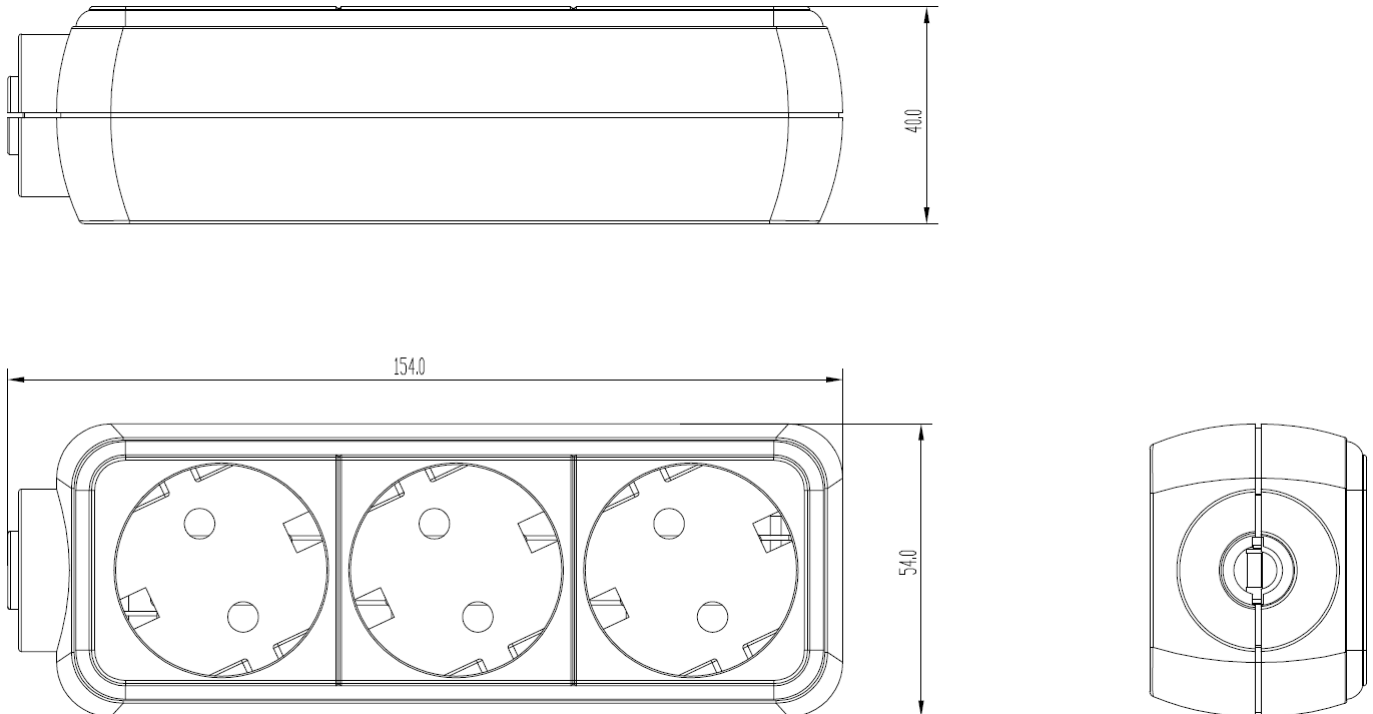

Skizze / Bild

<b>Steckdosen:</b> <ul style="list-style-type: none"> <li>• 3x Schutzkontakt</li> <li>• 16A, AC 250V, 3680W</li> <li>• Mit erhöhtem Berührungsschutz</li> </ul>	<b>Sockets:</b> <ul style="list-style-type: none"> <li>• 3x German type socket outlet</li> <li>• 16A, AC 250V, 3680W</li> <li>• With enhanced touch protection</li> </ul>
<b>Anschluss:</b> <ul style="list-style-type: none"> <li>• 1,5m H05VV-F3G1,5mm<sup>2</sup>, weiß</li> <li>• Schutzkontaktstecker mit doppeltem Erdungssystem</li> </ul>	<b>Connection:</b> <ul style="list-style-type: none"> <li>• 1,5m H05VV-F3G1,5mm<sup>2</sup>, white</li> <li>• German type plug with double earthing</li> </ul>
<b>Profil:</b> <ul style="list-style-type: none"> <li>• PP, weiß</li> </ul>	<b>Profile:</b> <ul style="list-style-type: none"> <li>• PP, white</li> </ul>
<b>Kunststoff:</b> <ul style="list-style-type: none"> <li>• PP, weiß</li> </ul>	<b>Plastic material:</b> <ul style="list-style-type: none"> <li>• PP, white</li> </ul>
<b>Endkappen:</b> <ul style="list-style-type: none"> <li>• Genietet, nicht wiederanschließbar</li> <li>• Ohne Euroklemme</li> </ul>	<b>Endcaps:</b> <ul style="list-style-type: none"> <li>• Riveted, non-rewireable</li> <li>• Without euro terminal</li> </ul>
<b>Abmessungen</b> (Länge x Breite x Höhe) in mm: <ul style="list-style-type: none"> <li>• Siehe Zeichnung</li> </ul>	<b>Measurements</b> (length x width x height) <ul style="list-style-type: none"> <li>• See drawing</li> </ul>
<b>Lieferform:</b> <ul style="list-style-type: none"> <li>• In Polybeutel verpackt</li> </ul>	<b>Packing:</b> <ul style="list-style-type: none"> <li>• In polybag</li> </ul>
<b>Lieferumfang:</b> <ul style="list-style-type: none"> <li>• 1x Steckdoseneinheit</li> </ul>	<b>Extent of delivery:</b> <ul style="list-style-type: none"> <li>• 1x PDU</li> </ul>