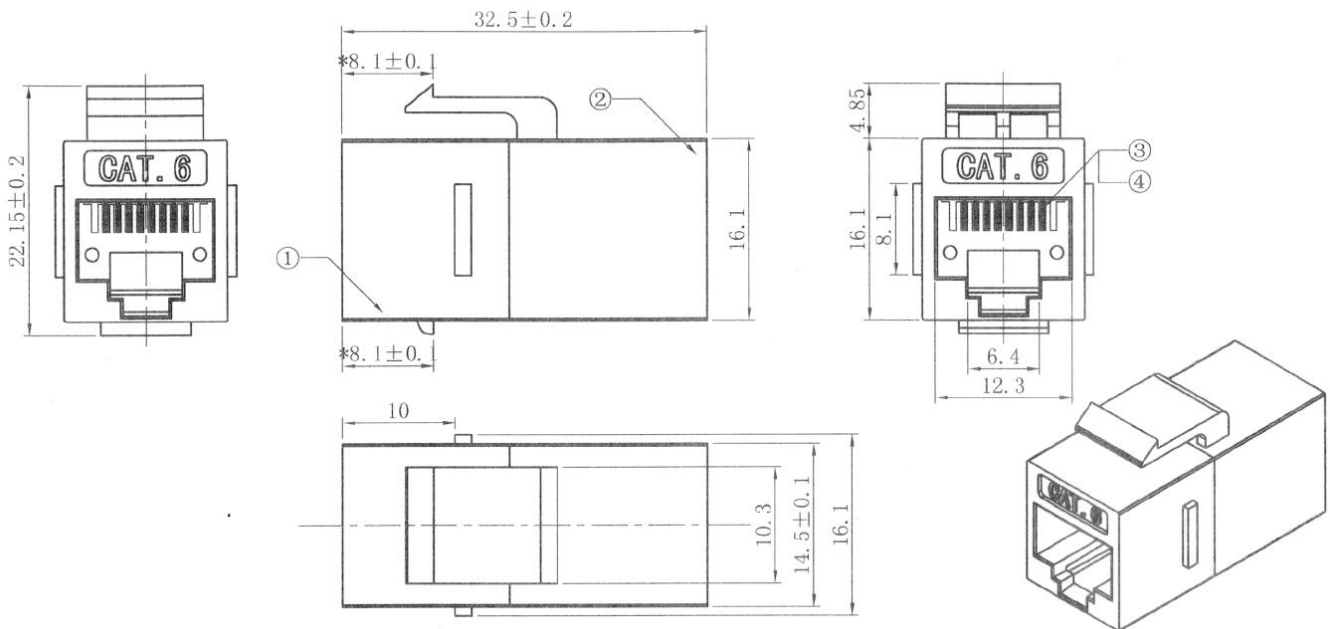

Skizze / Bild

CAT6 Buchse / Buchse ungeschirmt	CAT6 coupling socket / socket unshielded
<p>Beschreibung: Datenanschlussbuchse RJ45 CAT6 (Buchse / Buchse) Typ: NTC passend zu Bachmann CUSTOM MODULE – austauschbare Abdeckungen, integrierbar in Steckdoseneinheiten der Bachmann Facility Produkte.</p> <p>Fabrikat: Bachmann oder gleichwertig</p> <p>Bestellnummer: 940.112 + Zubehör (Steckdoseneinheit, Custom Modul)</p>	<p>Description: Data connection socket RJ45 CAT 6 (Female/Female) type: NTC, compatible with Bachmann CUSTOM MODULES - changeable covers, integrated into power strips Bachmann Facility products.</p> <p>Manufacturer: Bachmann or similar</p> <p>Order number: 940.112 + Accessories (power unit, Custom Module)</p>
<p>Ausführung:</p> <ul style="list-style-type: none"> • Frontseite: RJ45 (Keystone-Befestigung) • Rückseite: RJ45 (Keystone-Befestigung) • Ungeschirmt 	<p>Version:</p> <ul style="list-style-type: none"> • Front side: RJ45 (Keystone-fixing) • Back side: RJ45 (Keystone-fixing) • Uncoated
<p>Spezifische Eigenschaften:</p> <ul style="list-style-type: none"> • Buchse / Buchse (Durchgangsbuchse) für werkzeuglosen Anschluss auf Front- und Rückseite • Keystone – Einklippsystem passend für Bachmann CUSTOM MODULE 917.000 / 917.001 / 917.061 / 917.062 	<p>Application:</p> <ul style="list-style-type: none"> • Jack / Jack for tool-free connection on front and back • Keystone – snap-in-system suitable for Bachmann CUSTOM MODULES 917.000 / 917.001 / 917.061 / 917.062
<p>Abmessungen in mm:</p> <ul style="list-style-type: none"> • Siehe Skizze 	<p>Measurements in mm:</p> <ul style="list-style-type: none"> • See drawing
<p>Material:</p> <ul style="list-style-type: none"> • Gehäuse: PC (UL Typ) • Vergoldung der Pins: 6u 	<p>Material:</p> <ul style="list-style-type: none"> • Coupler housing: PC (UL Type) • Gold-plating of the pin: 6u
<p>Physikalische Eigenschaften:</p> <ul style="list-style-type: none"> • Betriebstemperaturbereich: -10 °C bis 65 °C 	<p>Physical characteristics:</p> <ul style="list-style-type: none"> • Operating temperature range: -10 °C to 65 °C
<p>Weitere Custom Module im Bachmann Facility Systeme Katalog (siehe www.bachmann.com)</p>	<p>Other Custom Modules you can see in the Bachmann Facility Systems catalogue or under www.bachmann.com</p>