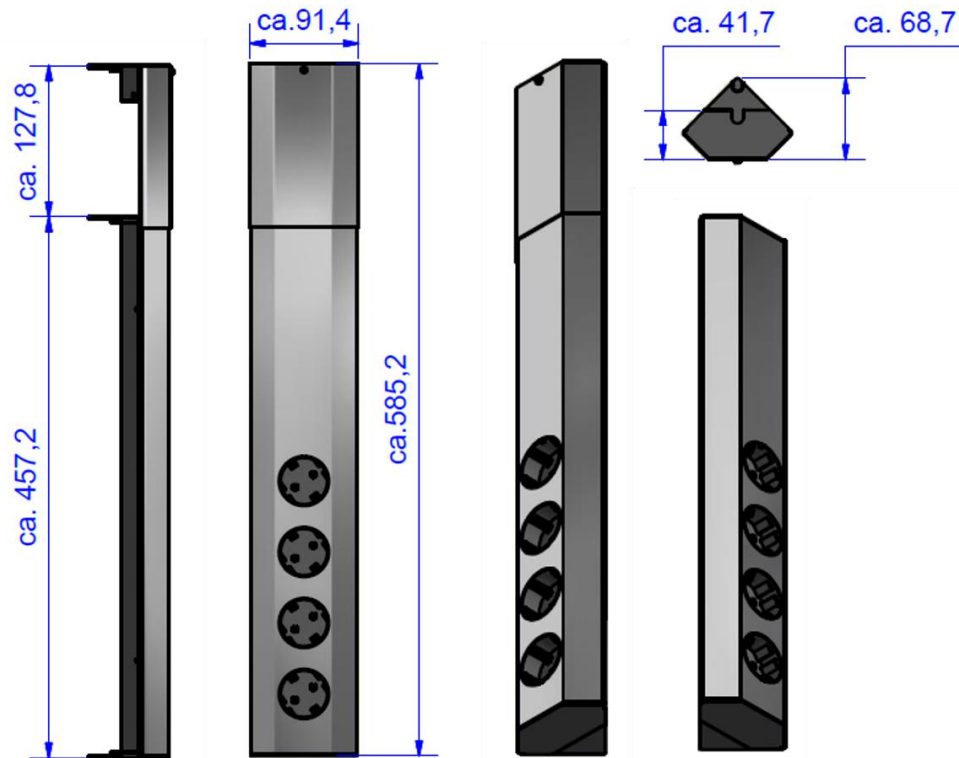

## Skizze / Bild

CASIA Steckdosenleiste zur Wand- und Eckmontage	CASIA Socket outlet for wall and corner installation
<b>Beschreibung:</b> <ul style="list-style-type: none"> <li>• Universell einsetzbare Elektrifizierungseinheit</li> <li>• Montage in der Ecke oder an der Wand</li> <li>• Die CASIA verfügt über vier Schutzkontaktsteckdosen</li> <li>• Nachträglicher Einbau möglich</li> </ul>	<b>Description:</b> <ul style="list-style-type: none"> <li>• Universal electrification unit</li> <li>• The unit can be mounted in the corner as well as on the wall</li> <li>• The CASIA has four German type sockets</li> <li>• Suitable for retrofitting</li> </ul>
<b>Steckdosen:</b> <ul style="list-style-type: none"> <li>• Nach IEC 60884, VDE 0620-1</li> <li>• 2-polig mit Schutzkontakt</li> <li>• 16A/3680W, AC250V, IP20, mit erhöhtem Berührungsschutz, schwarz</li> </ul>	<b>Sockets:</b> <ul style="list-style-type: none"> <li>• According to IEC 60884, VDE 0620-1</li> <li>• 2-pole with earthing contact</li> <li>• 16A/3680W, AC250V, IP20, with enhanced touch protection, black</li> </ul>
<b>Leitung:</b> <ul style="list-style-type: none"> <li>• 2,0m H05VV-F 3G1,5mm<sup>2</sup> schwarz</li> <li>• Mit beigelegtem Schutzkontakt-Montagestecker schwarz</li> </ul>	<b>Connection:</b> <ul style="list-style-type: none"> <li>• 2,0m H05VV-F 3G1,5mm<sup>2</sup> black</li> <li>• German type mounting plug black enclosed</li> </ul>
<b>Material:</b> <ul style="list-style-type: none"> <li>• Grundkörper/Steckdosenteile: Kunststoff PA6</li> <li>• Frontblende: Aluminiumprofil gebürstet</li> </ul>	<b>Material:</b> <ul style="list-style-type: none"> <li>• Base body/Socket outlet: Plastic PA6</li> <li>• Front panel: Aluminium brushed semi-glossy</li> </ul>
<b>Abmessungen:</b> <ul style="list-style-type: none"> <li>• Höhe inkl. Ausgleichsprofil: ca. 585 mm</li> <li>• Höhe ohne Ausgleichsprofil: ca. 458 mm</li> <li>• Tiefe bei Wandmontage: ca. 42 mm</li> <li>• Tiefe bei Eckmontage: ca. 69 mm</li> <li>• Breite: ca. 92 mm</li> </ul>	<b>Measurements:</b> <ul style="list-style-type: none"> <li>• Height incl. adjustment profile: approx. 585 mm</li> <li>• Height without adjustment profile: approx. 458 mm</li> <li>• Depth for wall installation: approx. 42 mm</li> <li>• Depth for corner installation: approx. 69 mm</li> <li>• Width: approx. 92 mm</li> </ul>
<b>Einsatzbedingungen:</b> <ul style="list-style-type: none"> <li>• Lagerung und Transport von -5°C bis 40°C</li> <li>• Montage und Einsatz von -5°C bis 40°C</li> </ul>	<b>Conditions of use:</b> <ul style="list-style-type: none"> <li>• Stock and transport from -5°C up to 40°C</li> <li>• Installation and use from -5°C up to 40°C</li> </ul>
<b>Lieferform:</b> <ul style="list-style-type: none"> <li>• In Kartonbox verpackt</li> </ul>	<b>Delivery form:</b> <ul style="list-style-type: none"> <li>• Packed in carton box</li> </ul>
<b>Lieferumfang:</b> <ul style="list-style-type: none"> <li>• 1x Steckdosenleiste zur Wand- und Eckmontage</li> <li>• 1x Höhenausgleichsprofil</li> <li>• 1x Montageanleitung</li> <li>• 1x Montagestecker</li> </ul>	<b>Scope of delivery:</b> <ul style="list-style-type: none"> <li>• 1x Socket outlet for wall and corner installation</li> <li>• 1x Height adjustment profile</li> <li>• 1x Assembly instructions</li> <li>• 1x Mounting plug</li> </ul>