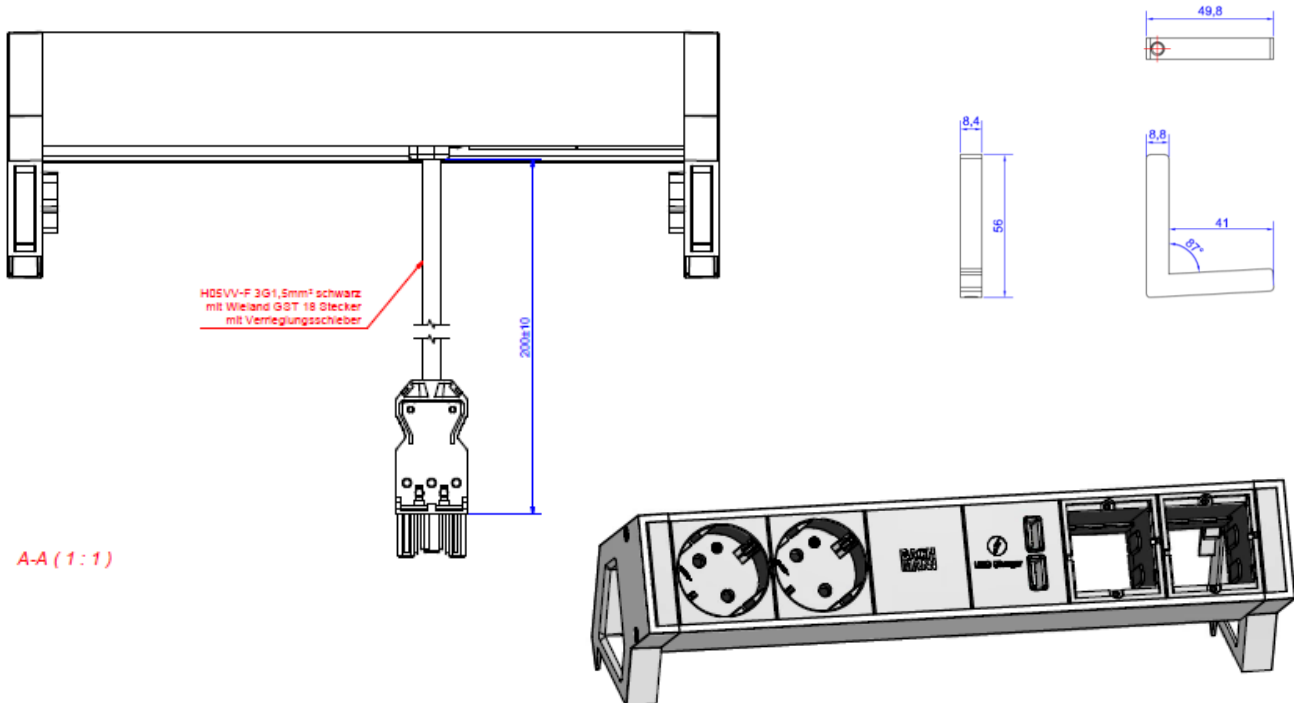

Skizze / Bild

DESK2 2xSchutzkontaktsteckdosen 1xUSB Doppelcharger 2xABD mit 0,2m H05VV-F3G1,5mm² mit GST18/3 Stecker	DESK2 2xGerman type sockets 1xdouble charger 2xcovers for custom modules with 0,2m H05VV-F3G1,5mm² with GST18/3 plug
Steckdosen: <ul style="list-style-type: none"> Nach IEC 60884, VDE 0620-1 2-polig mit Schutzkontakt, mit erhöhtem Berührungsschutz 16A/3680W, AC250V, IP20, 35° schwarz 	Steckdosen: <ul style="list-style-type: none"> According IEC 60884, VDE 0620-1 2-pole with earthing contact, incl. enhanced touch protection 16A/3680W, AC250V, IP20, 35° Black
USB Charger: <ul style="list-style-type: none"> 3,1A / 5VDC Doppelcharger 	USB Charger: <ul style="list-style-type: none"> 3,1A / 5VDC Double charger
Custom Module: <ul style="list-style-type: none"> 2x ABD für Custom Module 	Custom Module: <ul style="list-style-type: none"> 2x cover for custom modules
Anschluss: <ul style="list-style-type: none"> Nicht wiederanschießbar, Endkappen genietet 0,2m H05VV-F3G 1,5mm² schwarz mit Wieland GST18/3 Stecker schwarz verriegelbar 	Connection: <ul style="list-style-type: none"> Non-rewireable, riveted endcaps 0,2m H05VV-F3G 1,5mm² black with Wieland GST18/3 plug black lockable
Befestigung: <ul style="list-style-type: none"> Über Haltewinkel (schwarz) 	Mounting: <ul style="list-style-type: none"> Via holding flanges (black)
Material: <ul style="list-style-type: none"> Kunststoff: PA6 GF 30 V1 , Glühdraht-Prüfung bis 850°C Profil und Rückenblende: Aluminium 	Material: <ul style="list-style-type: none"> Plastic: PA6 GF 30 V1, glow wire resistant up to 850°C Profile and back cover: Aluminum
Lackierung (Endkappen, Profil und Rückenblende): <ul style="list-style-type: none"> INOX 	Painting (endcaps, profile and back cover): <ul style="list-style-type: none"> INOX
Abmessungen: <ul style="list-style-type: none"> Gemäß Zeichnung 	Measurements: <ul style="list-style-type: none"> According to drawing
Lieferform: <ul style="list-style-type: none"> In Kartonbox verpackt 	Packing: <ul style="list-style-type: none"> In carton box
Lieferumfang: <ul style="list-style-type: none"> 1x Steckdosenleiste 2x Haltewinkel (Schwarz) 	Extent of delivery: <ul style="list-style-type: none"> 1x socket strip 2x holding brackets (black)