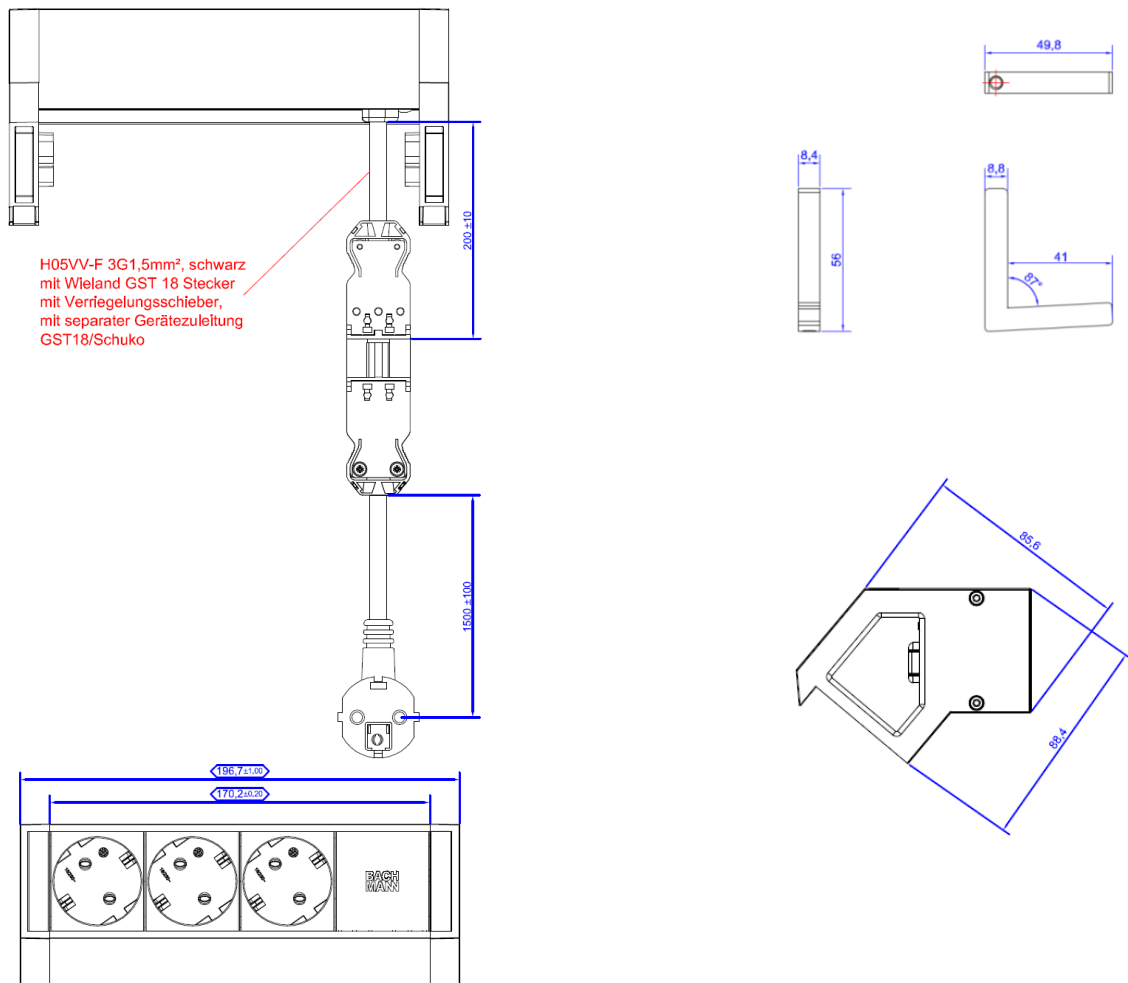

Skizze / Bild

<p>DESK2 3xSchutzkontaktsteckdosen mit 0,2m H05VV-F3G1,5mm² mit GST18/3 Stecker + 1,5m separate Netzleitung GST18/Schuko</p>	<p>DESK2 3xGerman type sockets with 0,2m H05VV-F3G1,5mm² with GST18/3 plug + 1,5m separate power line GST18/Schuko</p>
<p>Steckdosen:</p> <ul style="list-style-type: none"> Nach IEC 60884, VDE 0620-1 2-polig mit Schutzkontakt, mit erhöhtem Berührungsschutz 16A/3680W, AC250V, IP20, 35° schwarz 	<p>Steckdosen:</p> <ul style="list-style-type: none"> According IEC 60884, VDE 0620-1 2-pole with earthing contact, enhanced touch protection 16A/3680W, AC250V, IP20, 35° Black
<p>Custom Module:</p> <ul style="list-style-type: none"> keine 	<p>Custom Module:</p> <ul style="list-style-type: none"> no
<p>Anschluss:</p> <ul style="list-style-type: none"> Nicht wiederanschließbar, Endkappen genietet 0,2m H05VV-F3G 1,5mm² schwarz mit Wieland GST18/3 Stecker schwarz verriegelbar 1,5m separate Netzleitung GST18/Schuko (375.000) 	<p>Connection:</p> <ul style="list-style-type: none"> Non-rewireable, riveted endcaps 0,2m H05VV-F3G 1,5mm² black with Wieland GST18/3 plug black lockable 1,5m separate power line GST18/Schuko (375.000)
<p>Befestigung:</p> <ul style="list-style-type: none"> Über Haltewinkel (schwarz) 	<p>Mounting:</p> <ul style="list-style-type: none"> Via holding flanges (black)
<p>Material:</p> <ul style="list-style-type: none"> Kunststoff: PA6 GF 30 V1 , Glühdraht-Prüfung bis 850°C Profil und Rückenblende: Aluminium 	<p>Material:</p> <ul style="list-style-type: none"> Plastic: PA6 GF 30 V1, glow wire resistant up to 850°C Profile and back cover: Aluminum
<p>Lackierung (Endkappen, Profil und Rückenblende):</p> <ul style="list-style-type: none"> RAL9010 Reinweiß, Glanzgrad 30 	<p>Painting (endcaps, profile and back cover):</p> <ul style="list-style-type: none"> RAL9010 white, Glanzgrad 30
<p>Abmessungen:</p> <ul style="list-style-type: none"> Gemäß Zeichnung 	<p>Measurements:</p> <ul style="list-style-type: none"> According to drawing
<p>Lieferform:</p> <ul style="list-style-type: none"> In Kartonbox verpackt 	<p>Packing:</p> <ul style="list-style-type: none"> In carton box
<p>Lieferumfang:</p> <ul style="list-style-type: none"> 1x Steckdosenleiste 2x Haltewinkel (Schwarz) 	<p>Extent of delivery:</p> <ul style="list-style-type: none"> 1x socket strip 2x holding brackets (black)