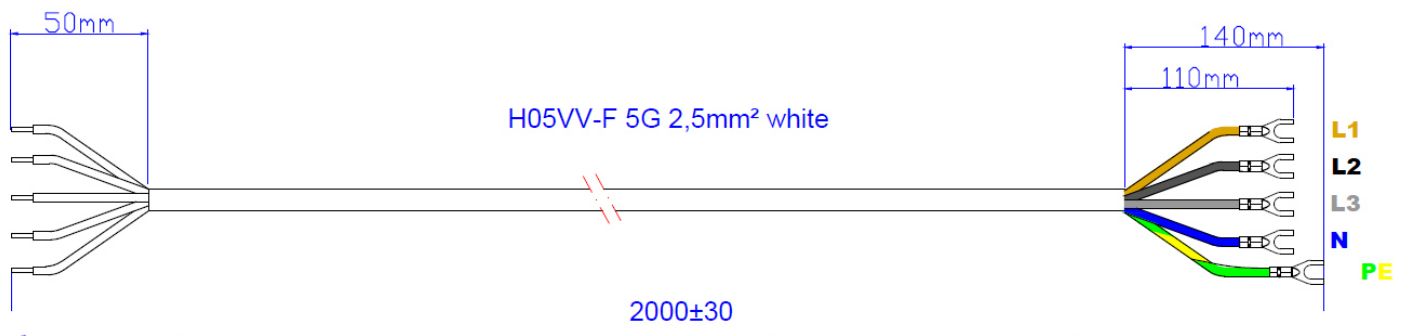

Skizze / Bild

Herdanschlussleitung	Cord set for stove
<b>Leitung:</b> Typ: H05VV-F 5G2,50 mm <sup>2</sup> Länge: 2,0 m Farbe: Weiß	<b>Electric lead:</b> Type: H05VV-F 5G2,50 mm <sup>2</sup> Length: 2,0 m Colour: White
<b>Anschluss:</b> Seite 1: 50 mm abgemantelt mit Aderendhülsen Seite 2: 110 mm abgemantelt mit Aderendhülsen, 140 mm grün-gelber Schutzleiter / mit Gabelkabelschuhen M5	<b>Connection:</b> End 1: 50 mm stripped with end sleeves End 2: 110 mm stripped with end sleeves, 140 mm green/yellow protective conductor / with fork-type lugs M5
<b>Weitere Produkteigenschaften:</b> Material: PVC, 70°C	<b>Further Product Characteristics:</b> Material: PVC, 70°C
<b>Lieferform:</b> Im 10er Bündel	<b>Packing:</b> Bundles of 10 pieces