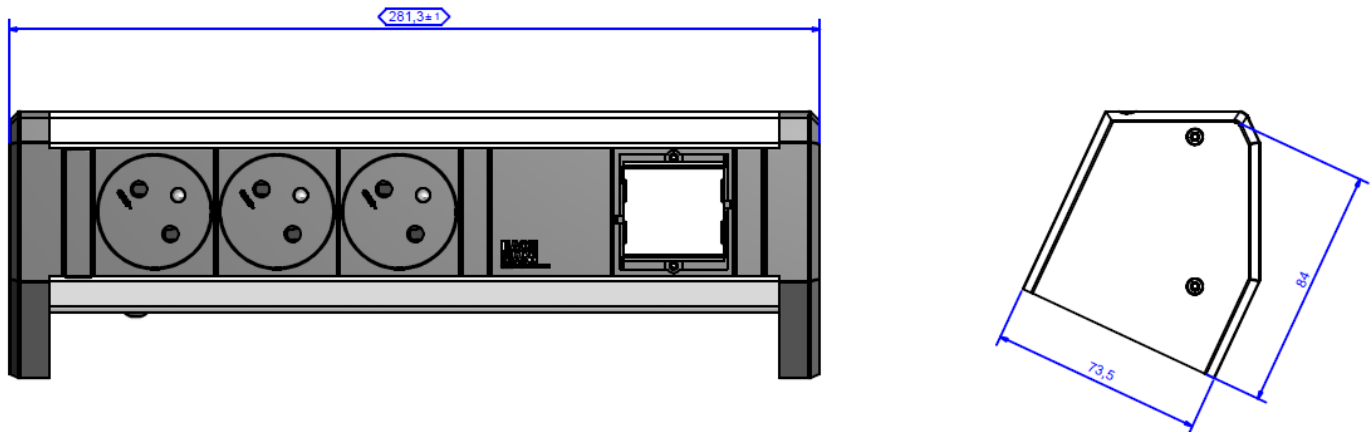

Skizze / Bild

DESK 3xUTE Steckdosen Frankreich 1xABD Stromein- und ausgang GST18	DESK 3xUTE French socket outlets 1xcover for custom modules power in- and output GST18
Steckdosen: <ul style="list-style-type: none"> Nach NF-C61314 2-polig mit Schutzkontakt; 16A/3600W, AC250V, IP20, RAL7035, um 35° gedreht; 	Steckdosen: <ul style="list-style-type: none"> Norm: NF-C61314 2-pole with earthing contact; 16A/3600W, AC250V, IP20, RAL7035, 35° turned;
Custom Module: <ul style="list-style-type: none"> 1x ABD für Custom Module 	Custom Module: <ul style="list-style-type: none"> 1x cover for custom modules
Anschluss: <ul style="list-style-type: none"> Nicht wiederanschließbar, Endkappen genietet Stromein- und Ausgang GST18 Buchse schwarz 	Connection: <ul style="list-style-type: none"> Non-rewireable, riveted endcaps Power in- and output GST18 black
Befestigung: <ul style="list-style-type: none"> Über Haltewinkel (nicht im Lieferumfang) 	Mounting: <ul style="list-style-type: none"> Via holding flanges (not in content of delivery)
Material: <ul style="list-style-type: none"> Kunststoff: PA6 GF 30 V1 , Glühdraht-Prüfung bis 850°C Profil: eloxiertes Aluminium 	Material: <ul style="list-style-type: none"> Plastic: PA6 GF 30 V1, glow wire resistant up to 850°C Profile: Aluminum anodized
Abmessungen: <ul style="list-style-type: none"> 281 x73,5x88mm 	Measurements: <ul style="list-style-type: none"> 281 x73,5x88mm
Lieferform: <ul style="list-style-type: none"> In Kartonbox verpackt 	Packing: <ul style="list-style-type: none"> In carton box
Lieferumfang: <ul style="list-style-type: none"> 1x Steckdosenleiste 	Extent of delivery: <ul style="list-style-type: none"> 1x socket strip