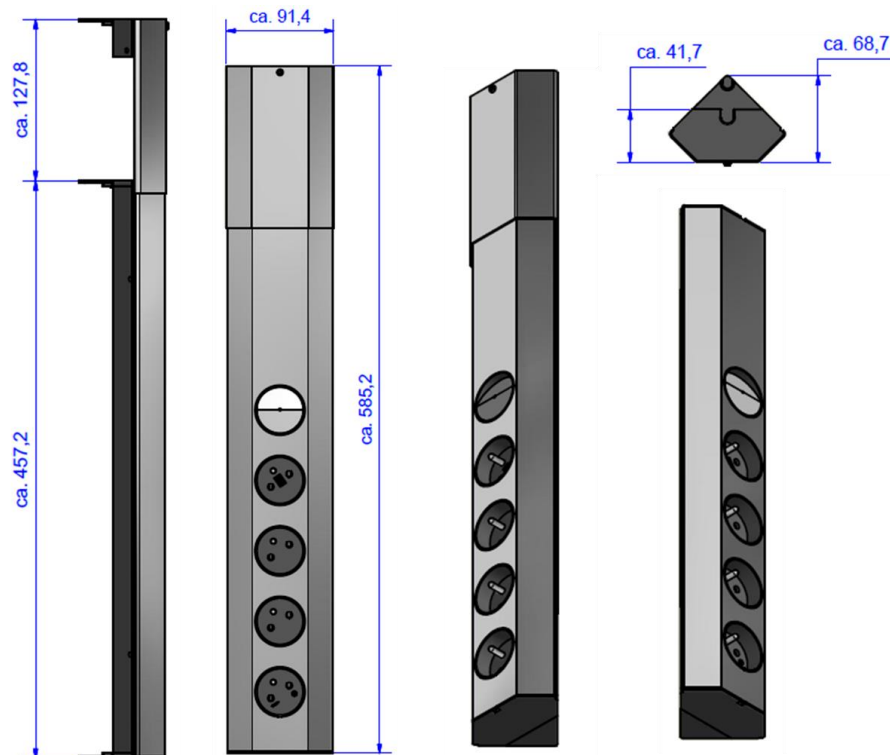

Skizze / Bild

CASIA Steckdosenleiste zur Wand- und Eckmontage	CASIA Socket outlet for wall and corner installation
<b>Beschreibung:</b> <ul style="list-style-type: none"> <li>• Universell einsetzbare Elektrifizierungseinheit</li> <li>• Montage in der Ecke oder an der Wand</li> <li>• Die CASIA verfügt über vier Schutzkontaktsteckdosen und einen Schalter</li> <li>• Nachträglicher Einbau möglich</li> </ul>	<b>Description:</b> <ul style="list-style-type: none"> <li>• Universal electrification unit</li> <li>• The unit can be mounted in the corner as well as on the wall</li> <li>• The CASIA has four French type sockets and one switch</li> <li>• Suitable for retrofitting</li> </ul>
<b>Steckdosen:</b> <ul style="list-style-type: none"> <li>• Nach IEC60884, NF-C61314</li> <li>• 2-polig mit Schutzkontakt;</li> <li>• 16A/3680W, AC250V, IP20,</li> <li>• Mit erhöhtem Berührungsschutz</li> <li>• Mit Schalter</li> </ul>	<b>Sockets:</b> <ul style="list-style-type: none"> <li>• Norm: IEC60884, NF-C61314</li> <li>• 2-pole with earthing contact;</li> <li>• 16A/3680W, AC250V, IP20,</li> <li>• With enhanced touch protection</li> <li>• With switch</li> </ul>
<b>Leitung:</b> <ul style="list-style-type: none"> <li>• 2,0m H05VV-F 3G1,5mm<sup>2</sup> schwarz</li> <li>• Mit beigelegtem Schutzkontakt-Montagestecker schwarz</li> </ul>	<b>Connection:</b> <ul style="list-style-type: none"> <li>• 2,0m H05VV-F 3G1,5mm<sup>2</sup> black</li> <li>• German type mounting plug black enclosed</li> </ul>
<b>Material:</b> <ul style="list-style-type: none"> <li>• Grundkörper/Steckdoseanteile: Kunststoff PA6</li> <li>• Frontblende: Aluminiumprofil gebürstet</li> </ul>	<b>Material:</b> <ul style="list-style-type: none"> <li>• Base body/Socket outlet: Plastic PA6</li> <li>• Front panel: Aluminium brushed semi-glossy</li> </ul>
<b>Abmessungen:</b> <ul style="list-style-type: none"> <li>• Höhe inkl. Ausgleichsprofil: ca. 585 mm</li> <li>• Höhe ohne Ausgleichsprofil: ca. 458 mm</li> <li>• Tiefe bei Wandmontage: ca. 42 mm</li> <li>• Tiefe bei Eckmontage: ca. 69 mm</li> <li>• Breite: ca. 92 mm</li> </ul>	<b>Measurements:</b> <ul style="list-style-type: none"> <li>• Height incl. adjustment profile: approx. 585 mm</li> <li>• Height without adjustment profile: approx. 458 mm</li> <li>• Depth for wall installation: approx. 42 mm</li> <li>• Depth for corner installation: approx. 69 mm</li> <li>• Width: approx. 92 mm</li> </ul>
<b>Einsatzbedingungen:</b> <ul style="list-style-type: none"> <li>• Lagerung und Transport von -5°C bis 40°C</li> <li>• Montage und Einsatz von -5°C bis 40°C</li> </ul>	<b>Conditions of use:</b> <ul style="list-style-type: none"> <li>• Stock and transport from -5°C up to 40°C</li> <li>• Installation and use from -5°C up to 40°C</li> </ul>
<b>Lieferform:</b> <ul style="list-style-type: none"> <li>• In Kartonbox verpackt</li> </ul>	<b>Delivery form:</b> <ul style="list-style-type: none"> <li>• Packed in carton box</li> </ul>
<b>Lieferumfang:</b> <ul style="list-style-type: none"> <li>• 1x Steckdosenleiste zur Wand- und Eckmontage</li> <li>• 1x Höhenausgleichsprofil</li> <li>• 1x Montageanleitung</li> <li>• 1x Montagestecker</li> </ul>	<b>Scope of delivery:</b> <ul style="list-style-type: none"> <li>• 1x Socket outlet for wall and corner installation</li> <li>• 1x Height adjustment profile</li> <li>• 1x Assembly instructions</li> <li>• 1x Mounting plug</li> </ul>