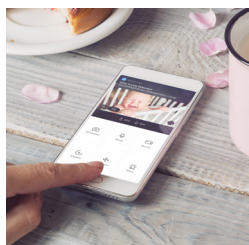

SMARTBABY10

WI-FI BABY MONITOR WITH CAMERA
WLAN-BABYPHONE MIT KAMERA

Alecto
baby

Wi-fi baby monitor with camera

- At home and on the road baby monitor
- Easily keep an eye on your child via your smartphone/tablet
- Push notification on movement and sound
- Remote controlled camera (pan/tilt)
- Infrared night-vision: Clear image in the dark
- Excellent image and sound quality
- 2-way communication
- Temperature and humidity indication
- Free Smart Life app (Android and iOS)
- Image/video recording with Smart Life App
- HD resolution camera (1920x1080p)
- 2 cheerful coloured rabbit ears included
- Wall bracket included
- Digital zoom

- Display language: n/a
- Dimensions baby unit (h x w x d) 125 x 85 x 80 mm
- Baby unit is adapter powered (included)

WLAN-Babyphone mit Kamera

- Babyphone für zu Hause und unterwegs
- Halten Sie Ihr Kind einfach über Ihr Smartphone/Tablet im Blick
- Sofortnachrichten bei Bewegung und Geräusch
- Ferngesteuerte Kamera (Schwenken/Neigen)
- Infrarot-Nachtsicht: Klares Bild im Dunkeln
- Hervorragende Bild- und Tonqualität
- 2-Wege-Kommunikation
- Anzeige Temperatur und Luftfeuchtigkeit
- Gratis Smart Life App (Android und iOS)
- Bild/Video mit Smart Life App speichern
- Kamera mit HD-Auflösung (1920x1080p)
- 2 fröhlich bunte Kaninchenohren enthalten
- Montagebügel enthalten
- Digitalzoom