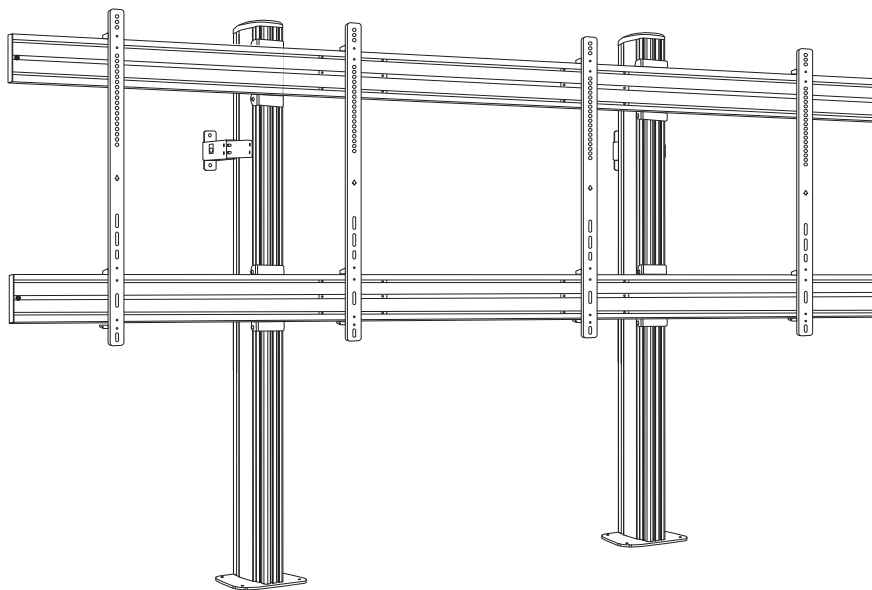

Installationsanleitung

CPS Floor-Wall Bolt-Down 2x 75 - 86“ Art.-Nr.: 3332

DE Installationsanleitung

SE Installationsanvisning

GB Installation manual

TR Yükleme Rehberi

FR Guide d'installation

RU инструкция по установке

10b

Abmessungen | Dimensions