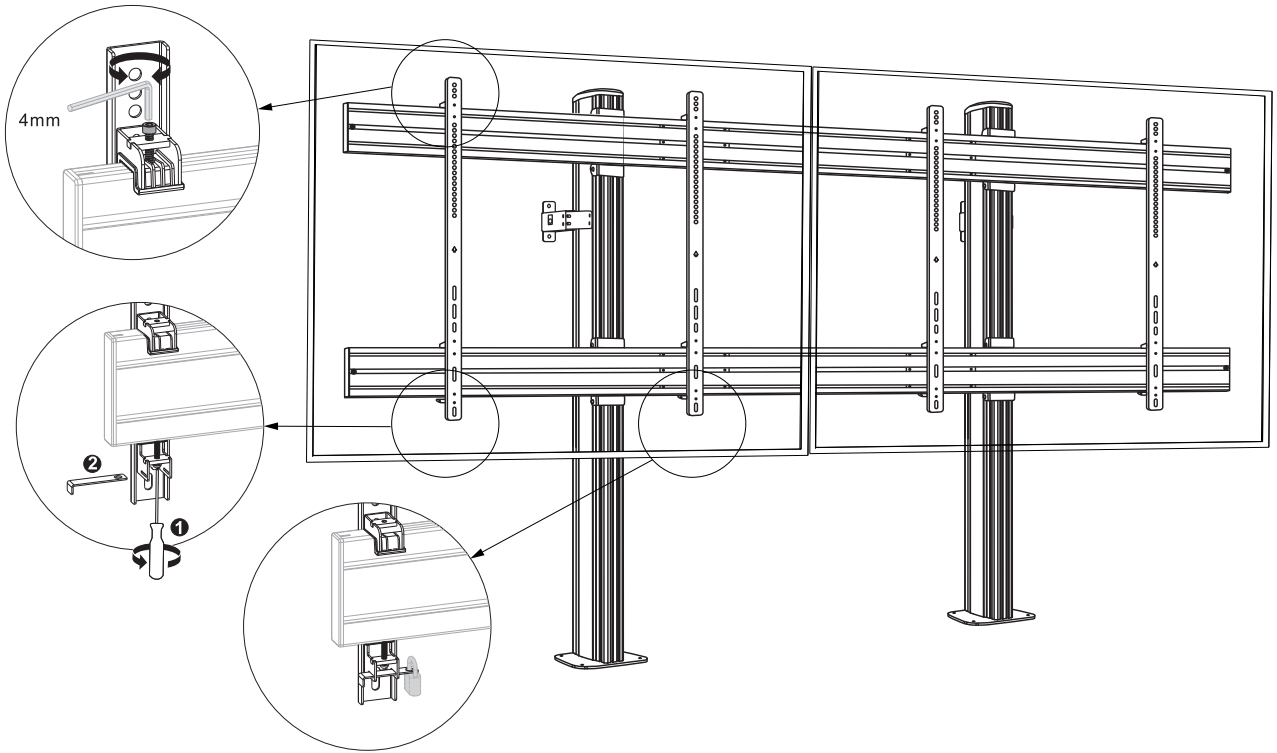

M8x30
M-D

M8x50
M-E

Vierkantscheibe
washer
M-F

Distanzstück, klein
Spacer, small
M-G

Distanzstück, groß
Spacer, big
M-H

1

2

3

10b

Abmessungen | Dimensions