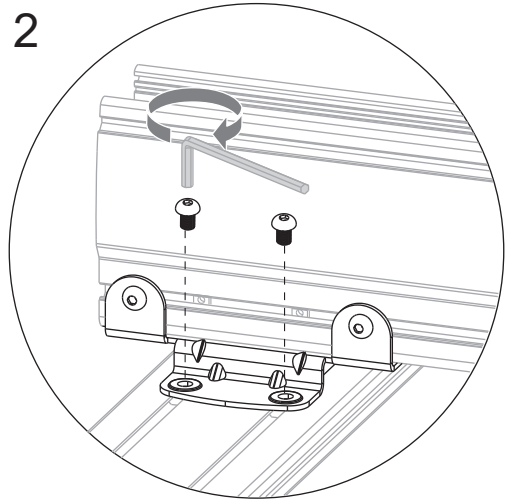

M8x30
M-D

M8x50
M-E

Vierkantscheibe
washer
M-F

Distanzstück, klein
Spacer, small
M-G

Distanzstück, groß
Spacer, big
M-H

1

2

3

10b

Abmessungen | Dimensions