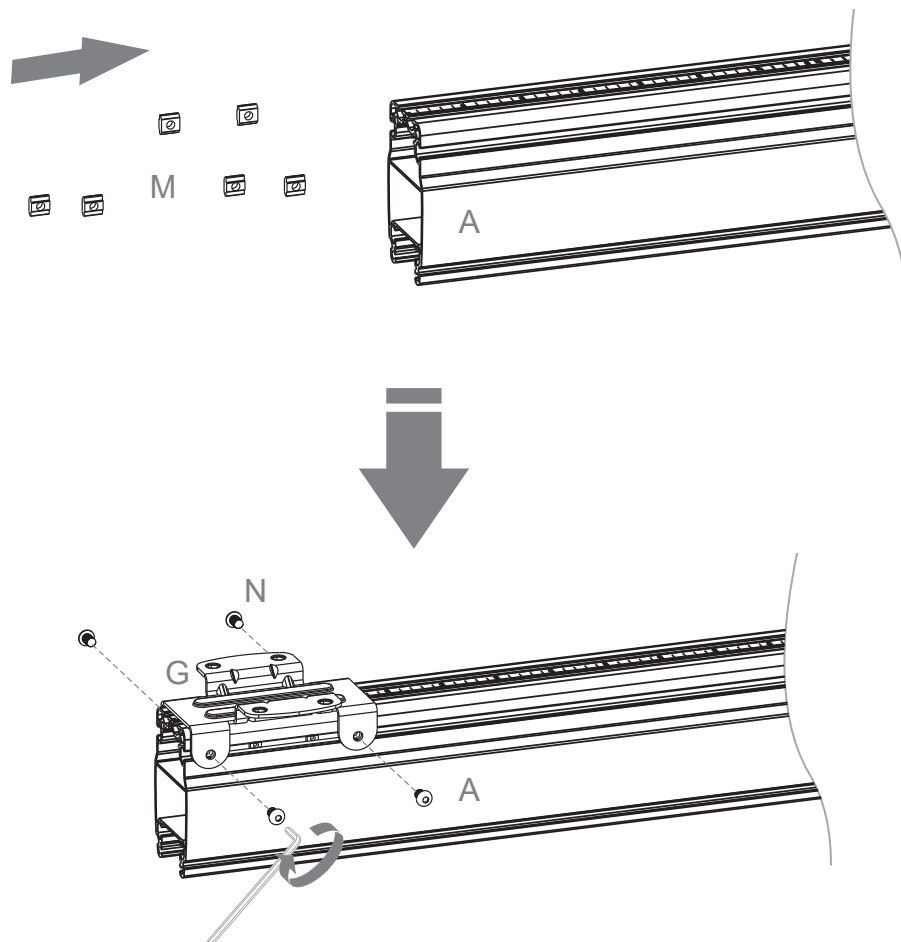

M8x30
M-D

M8x50
M-E

Vierkantscheibe
washer
M-F

Distanzstück, klein
Spacer, small
M-G

Distanzstück, groß
Spacer, big
M-H

1

2

3

10b

Abmessungen | Dimensions