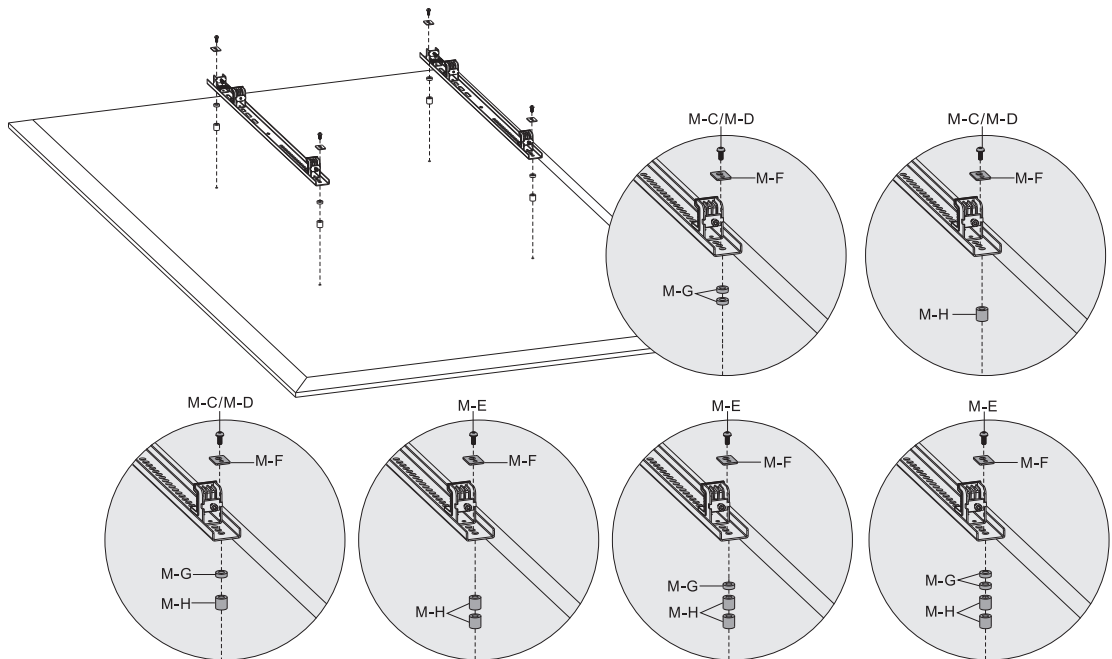

M8x30
M-D

M8x50
M-E

Vierkantscheibe
washer
M-F

Distanzstück, klein
Spacer, small
M-G

Distanzstück, groß
Spacer, big
M-H

1

2

3

4

5

6

7

8

9a

9b

10a

10b

Abmessungen | Dimensions