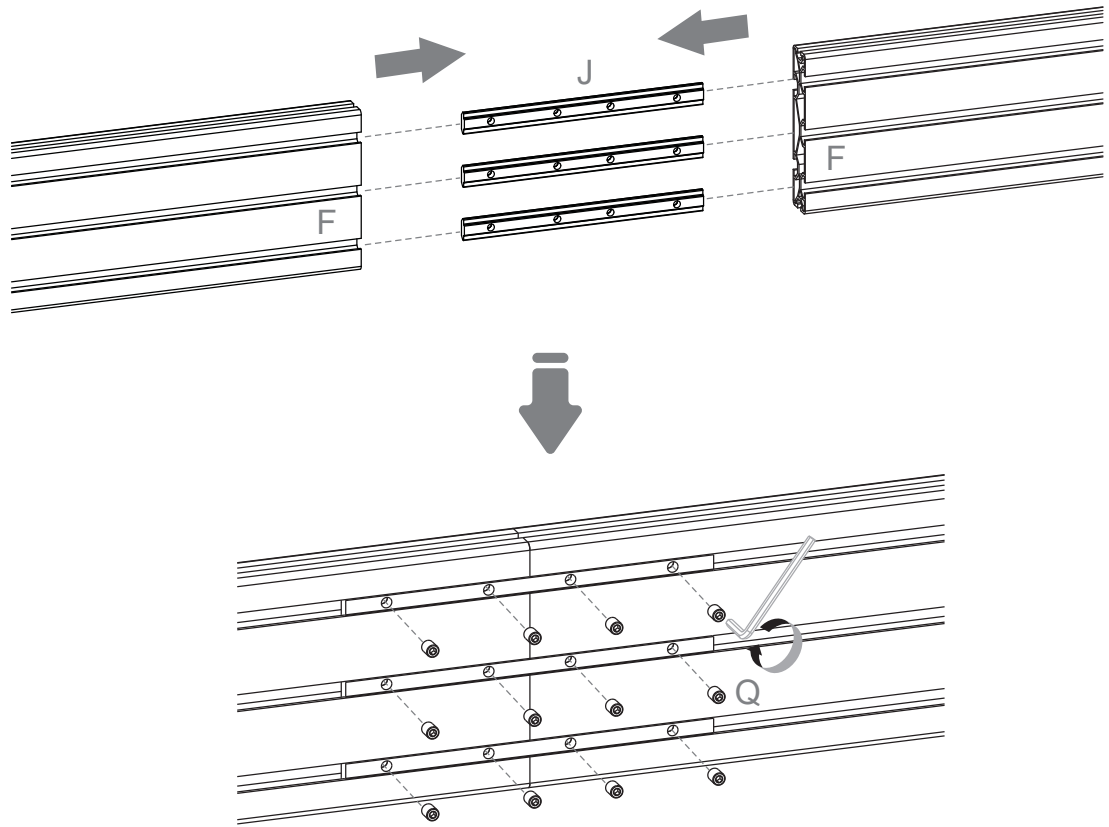

O 2x

P 2x

Q 36x

R 8x

S 12x

M5x14
M-A

M6x14
M-B

M6x30
M-C

M8x30
M-D

M8x50
M-E

Vierkantscheibe
washer
M-F

Distanzstück, klein
Spacer, small
M-G

Distanzstück, groß
Spacer, big
M-H

1

2

3

10b

Abmessungen | Dimensions