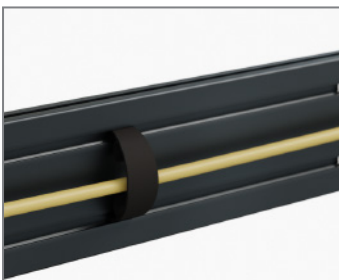

Die VESA-Norm wird von horizontal min. 400 mm bis max. 900 mm und vertikal von min. 400 mm bis max. 800 mm abgedeckt. Die starren VESA-Arme können optional mit einem Schloß abgesichert werden.

Die kippstabilen Standfüße bieten sicheren Stand und die feinjustierbaren Stellfüßen ermöglichen eine präzise Ausrichtung auf unebenen Flächen.

Die Rails sind entlang der Alu Pillars montageseitig höhenverstellbar und bieten so ganz flexible Montage-

möglichkeiten, abgestimmt auf die jeweilige Raumsituation.

Die Kabelführung mittels Kabelclips erfolgt rückseitig entlang der Rails und Pillars und bleibt so außer Sicht.

CPS FLOORSTAND 2x 75 - 86“

comPROnents® Komplettlösung

Art.-Nr.: 3328

- Montage von 2 Bildschirmen „side-by-side“
- 2x 75 - 86“ | 191 - 218 cm
- VESA horizontal min. 400 - max. 900 mm
VESA vertikal min. 400 - max. 800 mm
- feinjustierbare Stellfüßen ermöglichen eine präzise Ausrichtung auf unebenen Flächen
- Kabelmanagement entlang der Säule und der Rails
- Rails montageseitig entlang der Alu Pillars höhenverstellbar
- schlag- und kratz feste Pulverbeschichtung
- Farbe: schwarz
- 75 kg max. Traglast je Screen
- kombinier- & erweiterbar mit comPROnents®-Serie

cleveres Kabelmanagement entlang der Rails und entlang der Säulen

Für 2 Bildschirme „side-by-side“