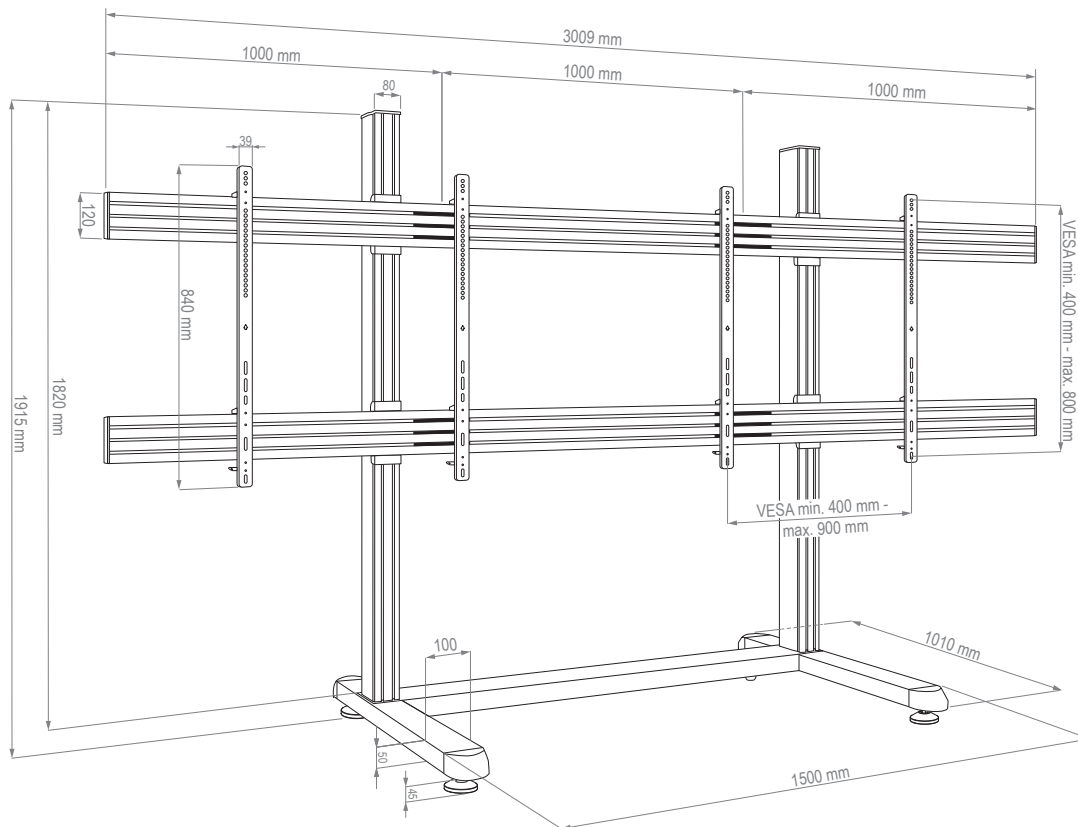

Die VESA-Norm wird von horizontal min. 400 mm bis max. 900 mm und vertikal von min. 400 mm bis max. 800 mm abgedeckt. Die starren VESA-Arme können optional mit einem Schloß abgesichert werden.

Die kippstabilen Standfüße bieten sicheren Stand und die feinjustierbaren Stellfüßen ermöglichen eine präzise Ausrichtung auf unebenen Flächen.

Die Rails sind entlang der Alu Pillars montageseitig höhenverstellbar und bieten so ganz flexible Montage-

möglichkeiten, abgestimmt auf die jeweilige Raumsituation.

Die Kabelführung mittels Kabelclips erfolgt rückseitig entlang der Rails und Pillars und bleibt so außer Sicht.

CPS FLOORSTAND 2x 75 - 86“

comPROnents® Komplettlösung

Art.-Nr.: 3328

- Montage von 2 Bildschirmen „side-by-side“
- 2x 75 - 86“ | 191 - 218 cm
- VESA horizontal min. 400 - max. 900 mm
VESA vertikal min. 400 - max. 800 mm
- feinjustierbare Stellfüßen ermöglichen eine präzise Ausrichtung auf unebenen Flächen
- Kabelmanagement entlang der Säule und der Rails
- Rails montageseitig entlang der Alu Pillars höhenverstellbar
- schlag- und kratz feste Pulverbeschichtung
- Farbe: schwarz
- 75 kg max. Traglast je Screen
- kombinier- & erweiterbar mit comPROnents®-Serie

cleveres Kabelmanagement entlang der Rails und entlang der Säulen

Für 2 Bildschirme „side-by-side“