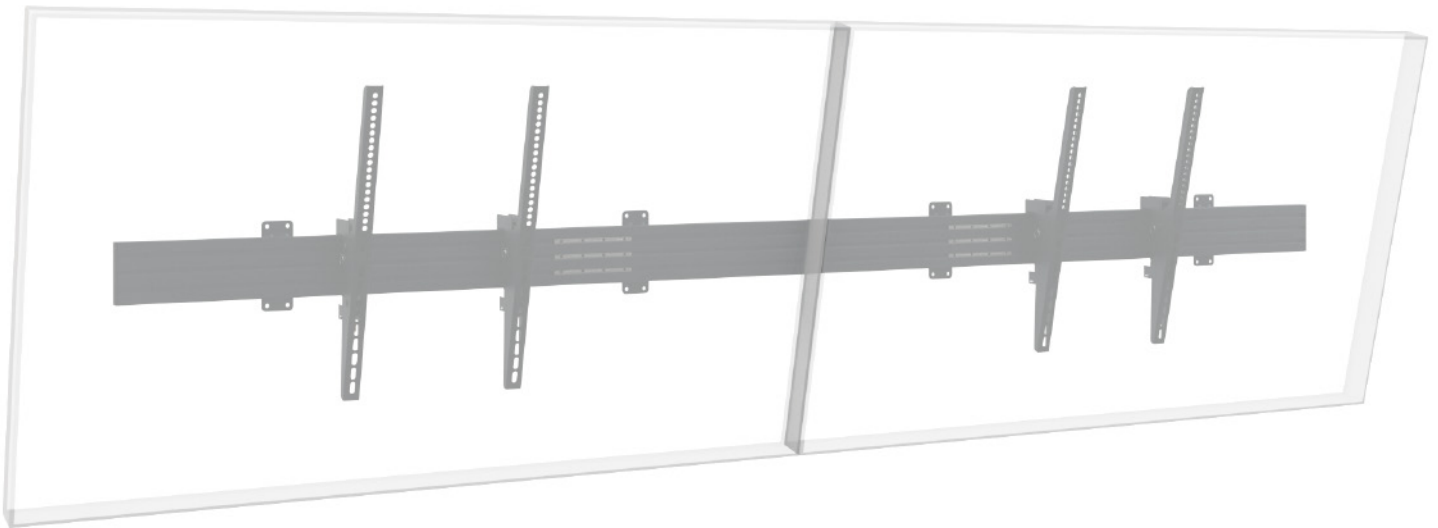

CPS WALL 2x 75 - 86“ comPROnents® Komplettlösung

Art.-Nr.: 3324

Das CPS Wall 2x 75 - 86“ ist ein System zur Wandmontage.

Das System eignet sich für zwei Bildschirme zwischen 75 - 86“ | 191 - 218 cm Bildschirmdiagonale, welche nebeneinander montiert werden.

Die Montage erfolgt in Landscape-Ausrichtung.

Die VESA-Aufnahmen können bis VESA 800 x 600 mm max. bestückt werden. Die VESA-Aufnahmen sind zudem von 0 bis 20° neigbar.

Die Gesamtbreite des Systems beträgt 3009 mm. Diese kann bei Bedarf gekürzt werden.

Die Kabelführung erfolgt über Kabelclips an den Rails.

Die Oberflächen der einzelnen Komponenten werden durch eine schlag- und kratzfeste Pulverbeschichtung in schwarz geschützt.

Die maximale Traglast beträgt 50 kg je Screen.

Die Komplettlösungen sind mit den Einzelkomponenten der comPROnents®-Serie uneingeschränkt kombinierbar und erweiterbar und bieten so weitere Einsatzmöglichkeiten.

Kabelmanagement mittels Kabelclips