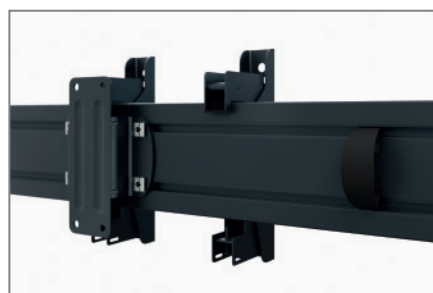

Anpassbar dank modularer Bauweise