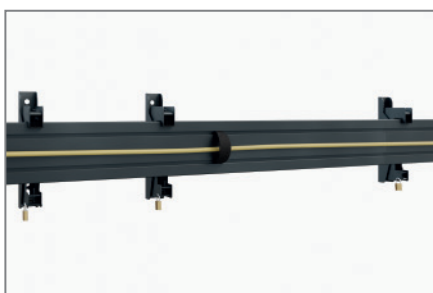

CPS MENUBOARD W3L 32 - 43" VESA 200

comPROnents® Komplettlösung

Art.-Nr.: 3320

Das CPS Menuboard W3L 32 - 43" VESA 200 ist ein System zur Wandmontage.

Das System eignet sich für drei Bildschirme zwischen 32 - 43" | 81 - 109 cm Bildschirmdiagonale, welche nebeneinander montiert werden.

Die Bildschirmmontage erfolgt in Landscape-Ausrichtung.

Die VESA-Aufnahmen können bis VESA 200 x 200 mm max. bestückt werden. Die VESA-Aufnahmen sind zudem von 0 bis 20° neigbar.

Die Gesamtbreite des Systems beträgt 2509 mm. Diese kann bei Bedarf gekürzt werden.

Die Kabelführung erfolgt über Kabelclips an den Rails.

Die Oberflächen der einzelnen Komponenten werden durch eine schlag- und kratz feste Pulverbeschichtung in schwarz geschützt.

Die maximale Traglast beträgt 50 kg je Screen.

Die Komplettlösungen sind mit den Einzelkomponenten der comPROnents®-Serie uneingeschränkt kombinierbar und erweiterbar und bieten so weitere Einsatzmöglichkeiten.

Kabelmanagement mittels Kabelclips