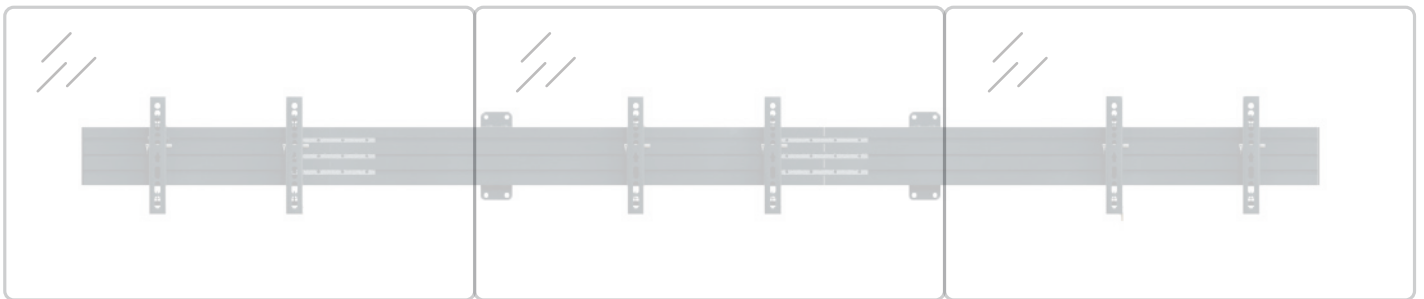

CPS MENUBOARD W3L 32 - 43" VESA 200

comPROnents® Komplettlösung

Art.-Nr.: 3320

Das CPS Menuboard W3L 32 - 43" VESA 200 ist ein System zur Wandmontage.

Das System eignet sich für drei Bildschirme zwischen 32 - 43" | 81 - 109 cm Bildschirmdiagonale, welche nebeneinander montiert werden.

Die Bildschirmmontage erfolgt in Landscape-Ausrichtung.

Die VESA-Aufnahmen können bis VESA 200 x 200 mm max. bestückt werden. Die VESA-Aufnahmen sind zudem von 0 bis 20° neigbar.

Die Gesamtbreite des Systems beträgt 2509 mm. Diese kann bei Bedarf gekürzt werden.

Die Kabelführung erfolgt über Kabelclips an den Rails.

Die Oberflächen der einzelnen Komponenten werden durch eine schlag- und kratz feste Pulverbeschichtung in schwarz geschützt.

Die maximale Traglast beträgt 50 kg je Screen.

Die Komplettlösungen sind mit den Einzelkomponenten der comPROnents®-Serie uneingeschränkt kombinierbar und erweiterbar und bieten so weitere Einsatzmöglichkeiten.

Kabelmanagement mittels Kabelclips