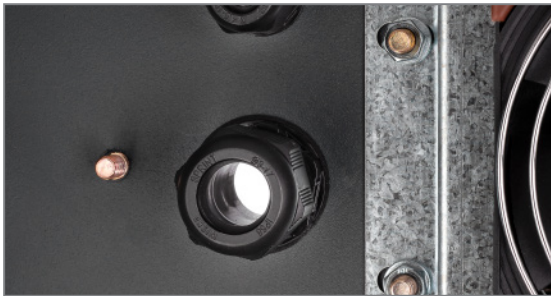

Die ScreenOut® Pro Gehäuse-Serie enthält standardmäßig eine aktive Ventilation durch hochwertige Industrielüfter sowie eine Filterbank, um eine einwandfreie Luftzirkulation (Air Curtain) bzw. Filterung sicherzustellen.

Die Front des Outdoorgehäuses ist nach Schutzstandard IP65 / NEMA 4, die Rückseite nach IP54-Standard gefertigt. Die Verkabelung und Absicherung wird fachgerecht nach VDE-Vorgaben (E-Check) ausgeführt.

Das Schutzgehäuse ist zudem nach EMV-Vorgaben geprüft und verfügt über das DGUV V3-Prüfsiegel.

Die Front lässt sich öffnen und über einen stabilen Mechanismus sicher fixieren. Die Innenmaße bieten zudem ausreichend Platz für einen Mini-PC und eine Steckdosen- und Sicherheitsleiste.

Der Anwendungsbereich ist; dank Industrielüfter, Industrieheizung und einer sensorgestützten Temperatursteuerung in einem Umgebungstemperaturbereich von -25°C bis +40°C möglich.

Alle benötigten Materialien zur Wandmontage sind im Lieferumfang enthalten (Wandbefestigungssatz/Montageschablone).

Optional lässt sich das Gehäuse in speziellen RAL-Farbtönen oder mit einem Logo individualisieren.

Kabeldurchführungen mit Dichtung