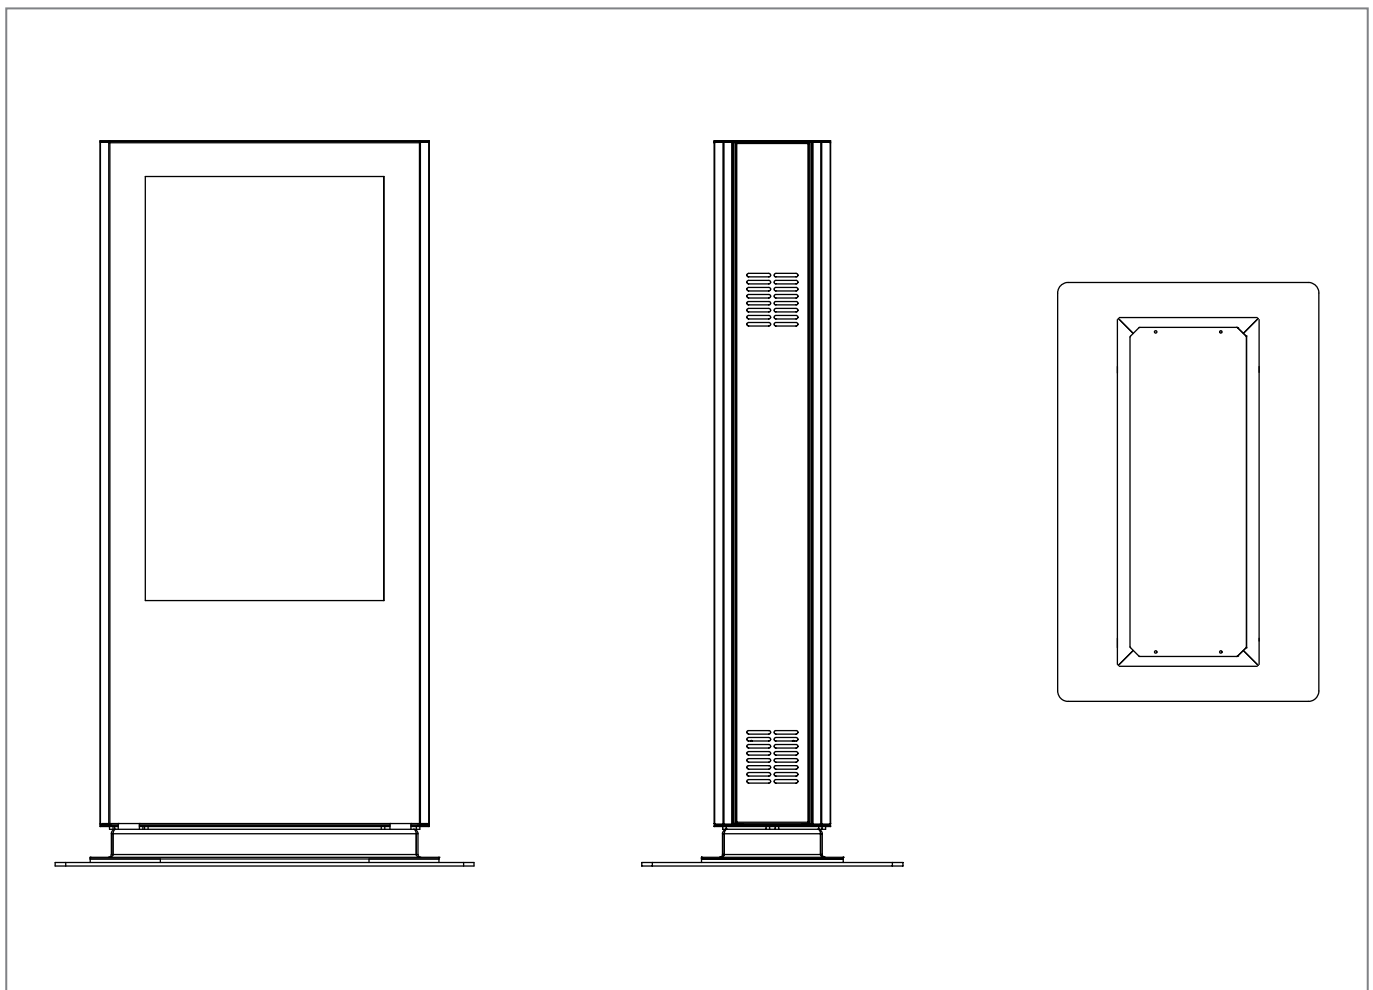

ScreenOut[®] Pro Back-to-Back 75“

Art.-Nr.: 2507

Outdoorstele, doppelseitig inkl. Heizung und HQ-Lüftung

Bei der ScreenOut[®] Pro Back-to-Back-Steile handelt es sich um eine Outdoorstele, welche sich für 2 Bildschirme mit einer Bildschirmdiagonale von 75“ | 191 cm eignet. Die Bildschirme werden dabei „Back-to-Back“ montiert. Die VESA-Aufnahme erfüllt den VESA-Standard und wird auf das jeweilige Lochbild des Bildschirms angepasst.

Die Steile wird aus einer hochwertigen Stahlblech-Konstruktion hergestellt, ist abschließbar und wird mit 6,4 mm starkem, entspiegelttem Verbundsicherheitsglas (VSG) ausgeliefert. Der Sockel bietet Platz für eine verdeckte Bodenverkabelung. Die verbauten Komponenten sind im Inneren der Steile gegen Fremdzugriff und Vandalismus geschützt.

Die Fronten lassen sich leicht öffnen sodass ein 1-Mann-Service möglich ist. Die volle Service-Zugänglichkeit ist auch im laufenden Betrieb gegeben. Die Innenmaße bieten zudem ausreichend Platz für einen Mini-PC und eine Steckdosen- und Sicherheitsleiste.

Art.-Nr.: 2507

Outdoorstele, doppelseitig inkl. Heizung und HQ-Lüftung

- für 2 Flachbildschirme mit 75" | 191 cm
- VESA-Aufnahme, angepasst an das Lochbild des Bildschirms
- 6,4 mm starkes, entspiegeltes Verbundsicherheitsglas (VSG)
- gefertigt nach IP 65 / NEMA 4, IP 54
- Stele ist abschließbar, Schutz vor Fremzugriff und Vandalismus
- ausreichend Platz für Mini-PC oder Set Top Box
- integrierter Mehrfachstecker
- schlag- und kratzfeste Pulverbeschichtung
- im Standard dunkelgrau (RAL 7016), weitere RAL-Farben sind optional erhältlich
- *optional:*
 - Erweiterung der VESA-Norm auf 400 x 600 mm
 - RAL-Ton nach Wunsch (Art.-Nr.: 1664)
 - W-LAN Antenne (Art.-Nr.: 2515)
 - Logo-Aufbringung
 - Anfahrerschutz