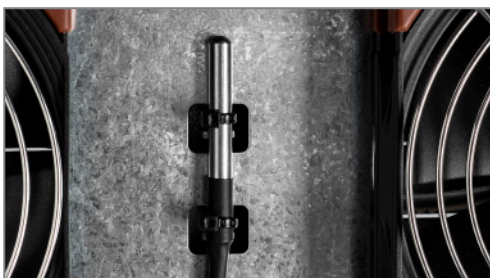

Verkabelung nach VDE-Richtlinien

Temperatursensoren