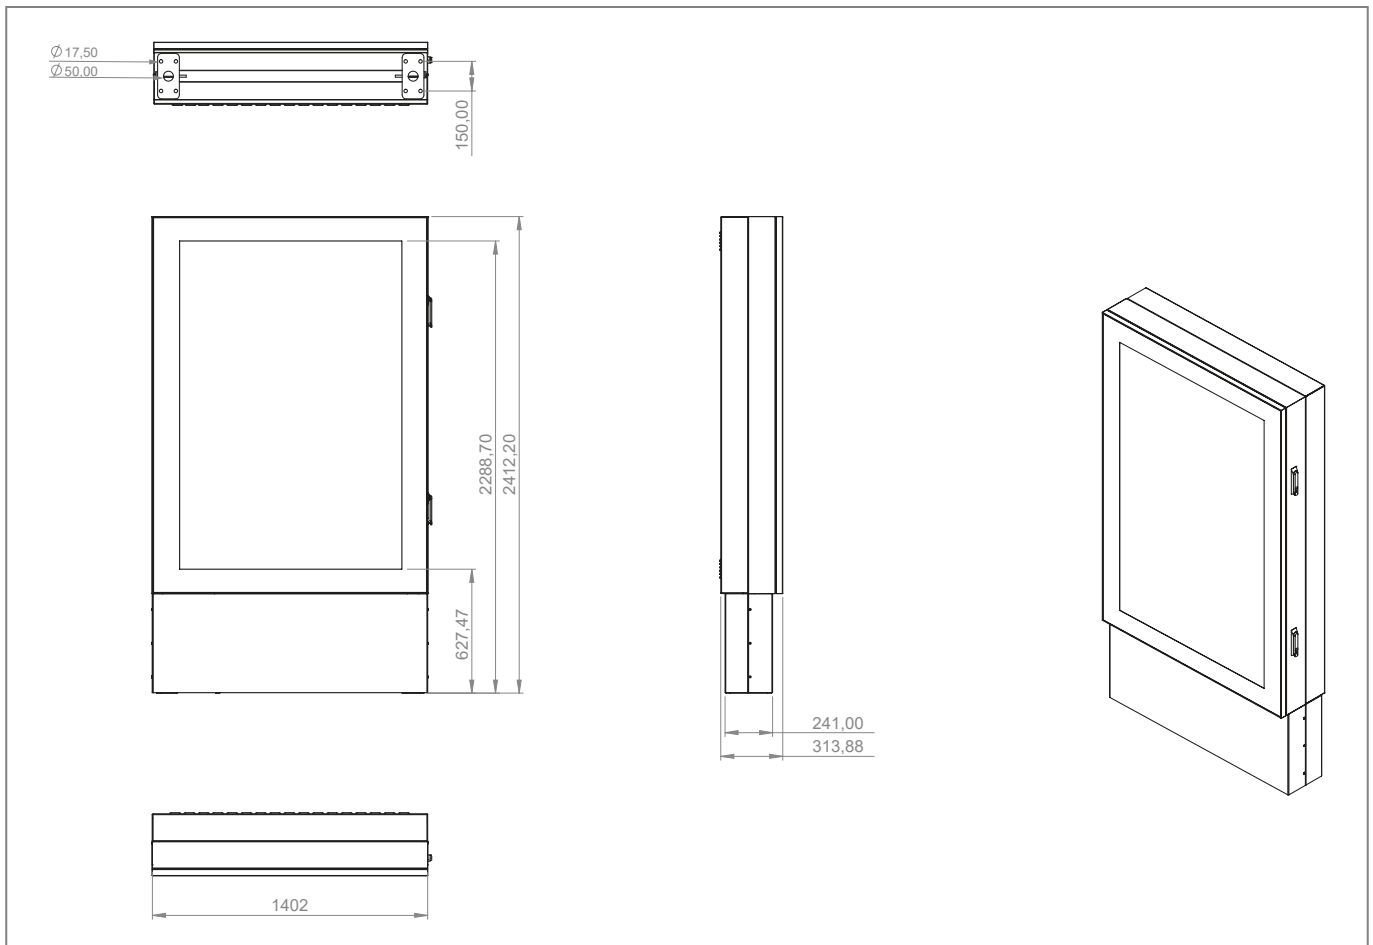

Die Steile wird aus einer hochwertigen Stahlblech-Konstruktion hergestellt, ist abschließbar und wird mit 6,4 mm starkem, entspiegelttem Verbundsicherheitsglas (VSG) ausgeliefert. Der Sockel bietet Platz für eine verdeckte Bodenverkabelung und ist über eine Serviceklappe erreichbar. Die verbauten Komponenten sind so immer gegen Fremdzugriff und Vandalismus geschützt.

ScreenOut[®] Eco Kiosk XXL

Art.-Nr.: 2505

Outdoorstele inkl. Heizung und HQ-Lüftung

- für Flachbildschirme mit 85 - 86" | 216 - 218 cm
- VESA-Aufnahme, angepasst an das Lochbild des Bildschirms
- inkl. Auszugsfunktion des Bildschirms für optimale Servicezugänglichkeit
- 6,4 mm starkes, entspiegeltes Verbundsicherheitsglas (VSG)
- gefertigt nach:
 - IP 65 / NEMA 4 (Frontseite)
 - IP 54 (Rückseite)
- Stele ist abschließbar, Schutz vor Fremdzugriff und Vandalismus
- ausreichend Platz für Mini-PC oder Set Top Box
- schlag- und kratzfeste Pulverbeschichtung
- im Standard dunkelgrau (RAL 7016), weitere RAL-Farben sind optional erhältlich
- Abmessungen: B 1402 x H 2412 x T 314 mm
- auftragsbezogene Fertigung
- *optional:*
 - Logo-Aufbringung
 - W-LAN Antenne (Art.-Nr.: 2515)
 - RAL-Ton nach Wunsch (Art.-Nr.: 1664)