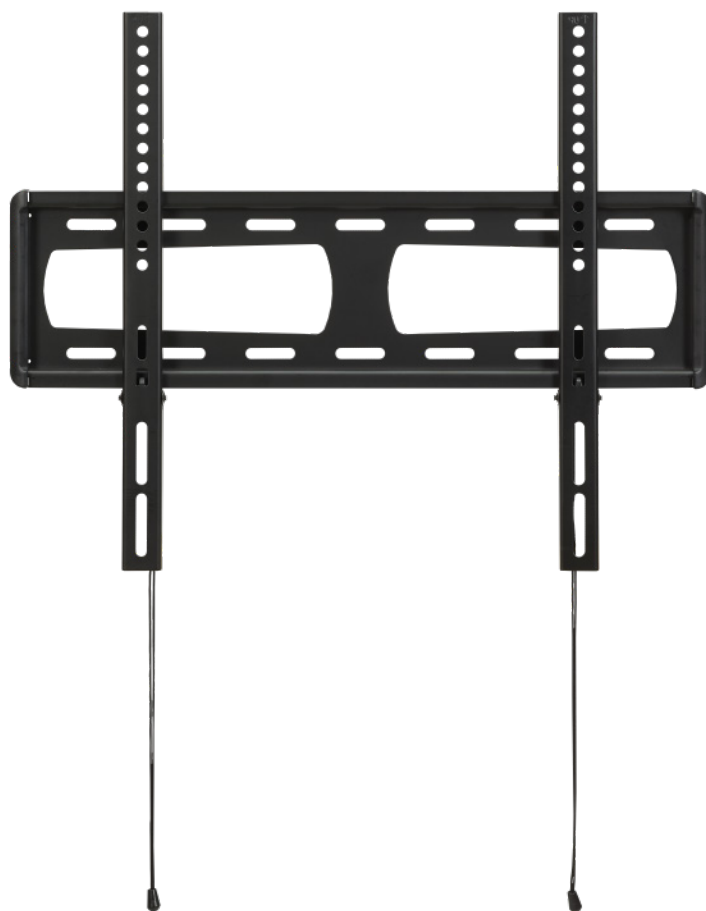

BL Fixed 400 **starre Wandhalterung**

Art.-Nr.: 8413

Der Artikel BL Fixed 400 ist ein starrer Wandhalter, welcher sich durch sein schlankes, aber gleichzeitig stabiles Design auszeichnet.

Flachbildschirme von 32 - 46" | 81 - 116 cm können montiert werden. Die universelle VESA-Norm wird dabei bis maximal VESA 400 x 400 mm unterstützt.

Eine integrierte Wasserwaage sorgt für eine einfache und exakt waagerechte Installation.

Die flache Halterung ist schlag- und kratzfest schwarz pulverbeschichtet und nimmt durch den geringen Wandabstand von gerade 22 mm wenig Platz ein.

Ein ausgeklügeltes Klicksystem mit Entriegelungsfunktion ermöglicht einen sicheren Halt und eine schnelle Montage.

Die Schnellspannzugseile lassen sich mittels eines Magneten hinter dem Bildschirm platzieren und können bei Bedarf leicht nach unten gezogen werden, um den TV von der Wandplatte für Kabelzugang zu entsperren.

Die maximale Traglast liegt bei 40 kg.

Technische Änderungen vorbehalten

BL Fixed 400

starre Wandhalterung

Art.-Nr.: 8413

- für Flachbildschirme von 32 - 46" | 81 - 116 cm
- Landscape-oder Portrait-Ausrichtung
- inkl. Universalaufnahme, max. VESA 400 x 400 mm,
- 22 mm Wandabstand
- inkl. integrierter Wasserwaage
- inkl. Schnellspannzugseil - über integrierte Magnete an der Halterung arretierbar
- Farbe: schwarz
- schlag- und kratzfest pulverbeschichtet
- Traglast bis 40 kg