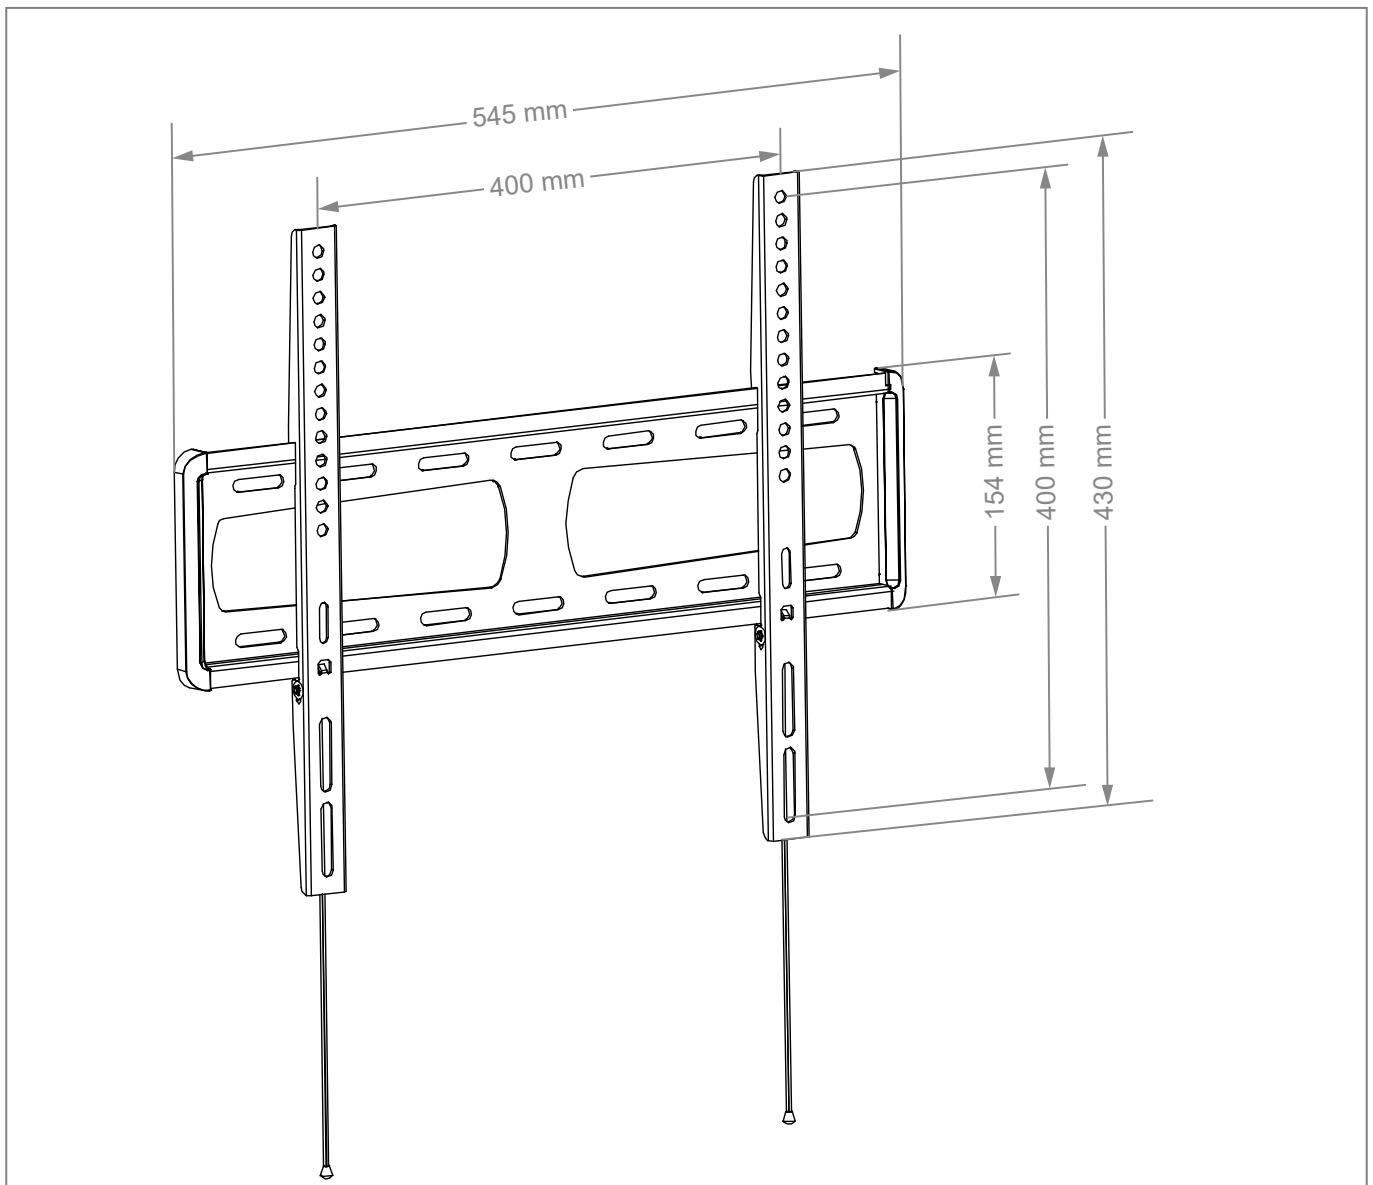

BL Fixed 400 **starre Wandhalterung**

Art.-Nr.: 8413

Der Artikel BL Fixed 400 ist ein starrer Wandhalter, welcher sich durch sein schlankes, aber gleichzeitig stabiles Design auszeichnet.

Flachbildschirme von 32 - 46" | 81 - 116 cm können montiert werden. Die universelle VESA-Norm wird dabei bis maximal VESA 400 x 400 mm unterstützt.

Eine integrierte Wasserwaage sorgt für eine einfache und exakt waagerechte Installation.

Die flache Halterung ist schlag- und kratzfest schwarz pulverbeschichtet und nimmt durch den geringen Wandabstand von gerade 22 mm wenig Platz ein.

Ein ausgeklügeltes Klicksystem mit Entriegelungsfunktion ermöglicht einen sicheren Halt und eine schnelle Montage.

Die Schnellspannzugseile lassen sich mittels eines Magneten hinter dem Bildschirm platzieren und können bei Bedarf leicht nach unten gezogen werden, um den TV von der Wandplatte für Kabelzugang zu entsperren.

Die maximale Traglast liegt bei 40 kg.

Technische Änderungen vorbehalten

BL Fixed 400

starre Wandhalterung

Art.-Nr.: 8413

- für Flachbildschirme von 32 - 46" | 81 - 116 cm
- Landscape-oder Portrait-Ausrichtung
- inkl. Universalaufnahme, max. VESA 400 x 400 mm,
- 22 mm Wandabstand
- inkl. integrierter Wasserwaage
- inkl. Schnellspannzugseil - über integrierte Magnete an der Halterung arretierbar
- Farbe: schwarz
- schlag- und kratzfest pulverbeschichtet
- Traglast bis 40 kg