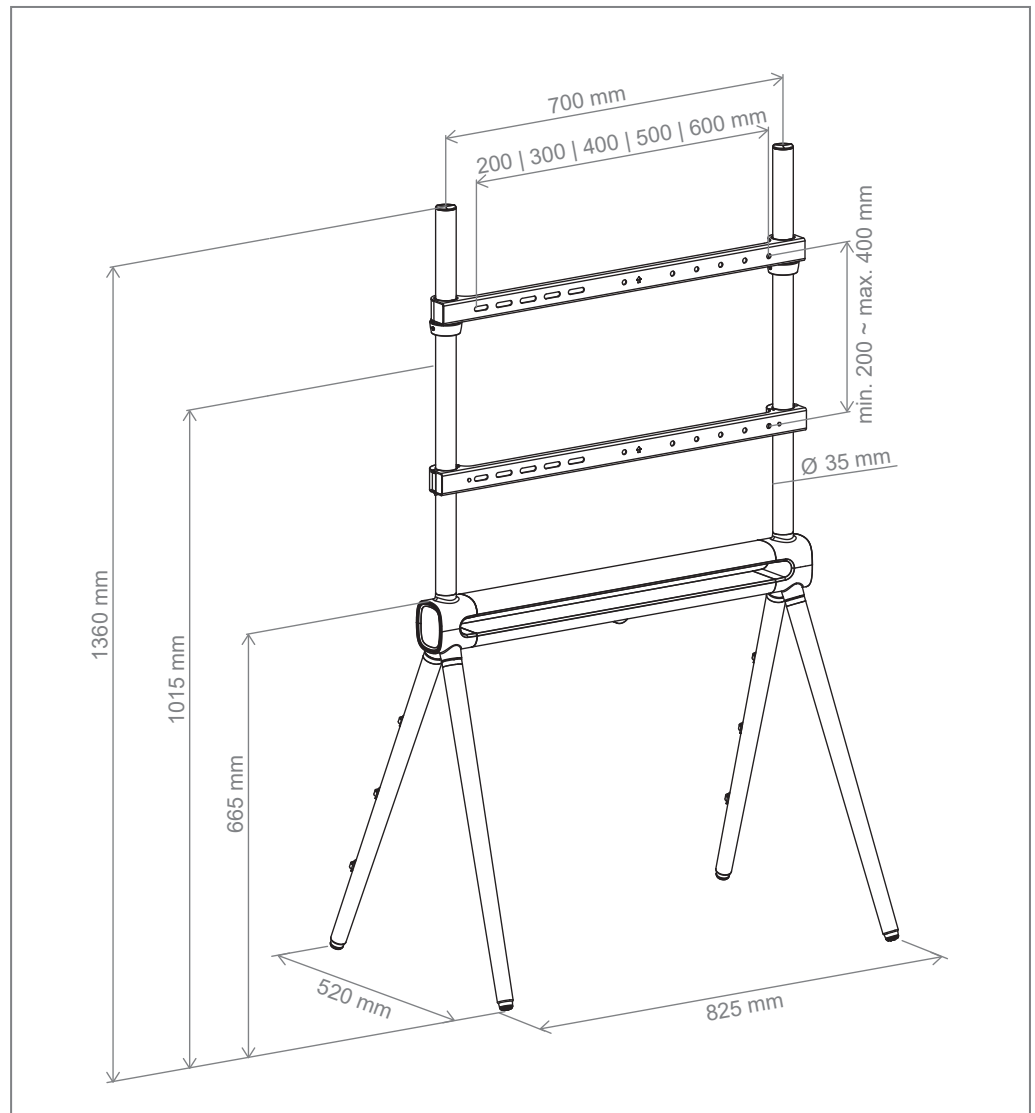

Elia Studio Shine Wood freistehendes Standsystem

Art.-Nr.: 8229

Elia Studio Shine Wood ist ein freistehendes Standsystem, welches sich besonders durch sein einzigartiges „Staffelei-Design“ auszeichnet.

Es eignet sich für Bildschirme mit einer Bildschirmdiagonale von 40 - 70" | 102 - 178 cm.

Die VESA-Norm wird dabei von min. 200 x 200 mm bis max. 600 x 400 mm unterstützt.

Ein montageseitiger Höhenausgleich sorgt für eine optimal ausgerichtete Endposition.

Die Kabelführung erfolgt mittels Kabelclips rückseitig entlang der konischen Standfüsse.

- Elia Studio Shine Grey (Art.-Nr.: 8228)

Technische Änderungen vorbehalten

Elia Studio Shine Wood freistehendes Standsystem

Art.-Nr.: 8229

- geeignet für Bildschirme von 40 - 70" | 102 - 178 cm
- inkl. VESA-Aufnahme
min. 200 x 200 mm bis max. 600 x 400 mm
- mit LED-Ambientebeleuchtung
- Lichtstimmung vielseitig einstellbar
- handliche Fernbedienung
- montageseitiger Höhenausgleich
- Kabelführung mittels Kabelclips
- inkl. optionaler Seilsicherung
(Zusatzkippsicherung zur Wand)
- 40 g max. Traglast
- hochwertiges Oberflächenfinish in einer Kombination aus dunkelgrau und edlem, dunklen Holz
- einzigartiges „Staffelei-Design“

max. VESA 600 x 400 mm

Lichtstimmung vielseitig einstellbar

einzigartiges „Staffelei-Design“

Technische Änderungen vorbehalten